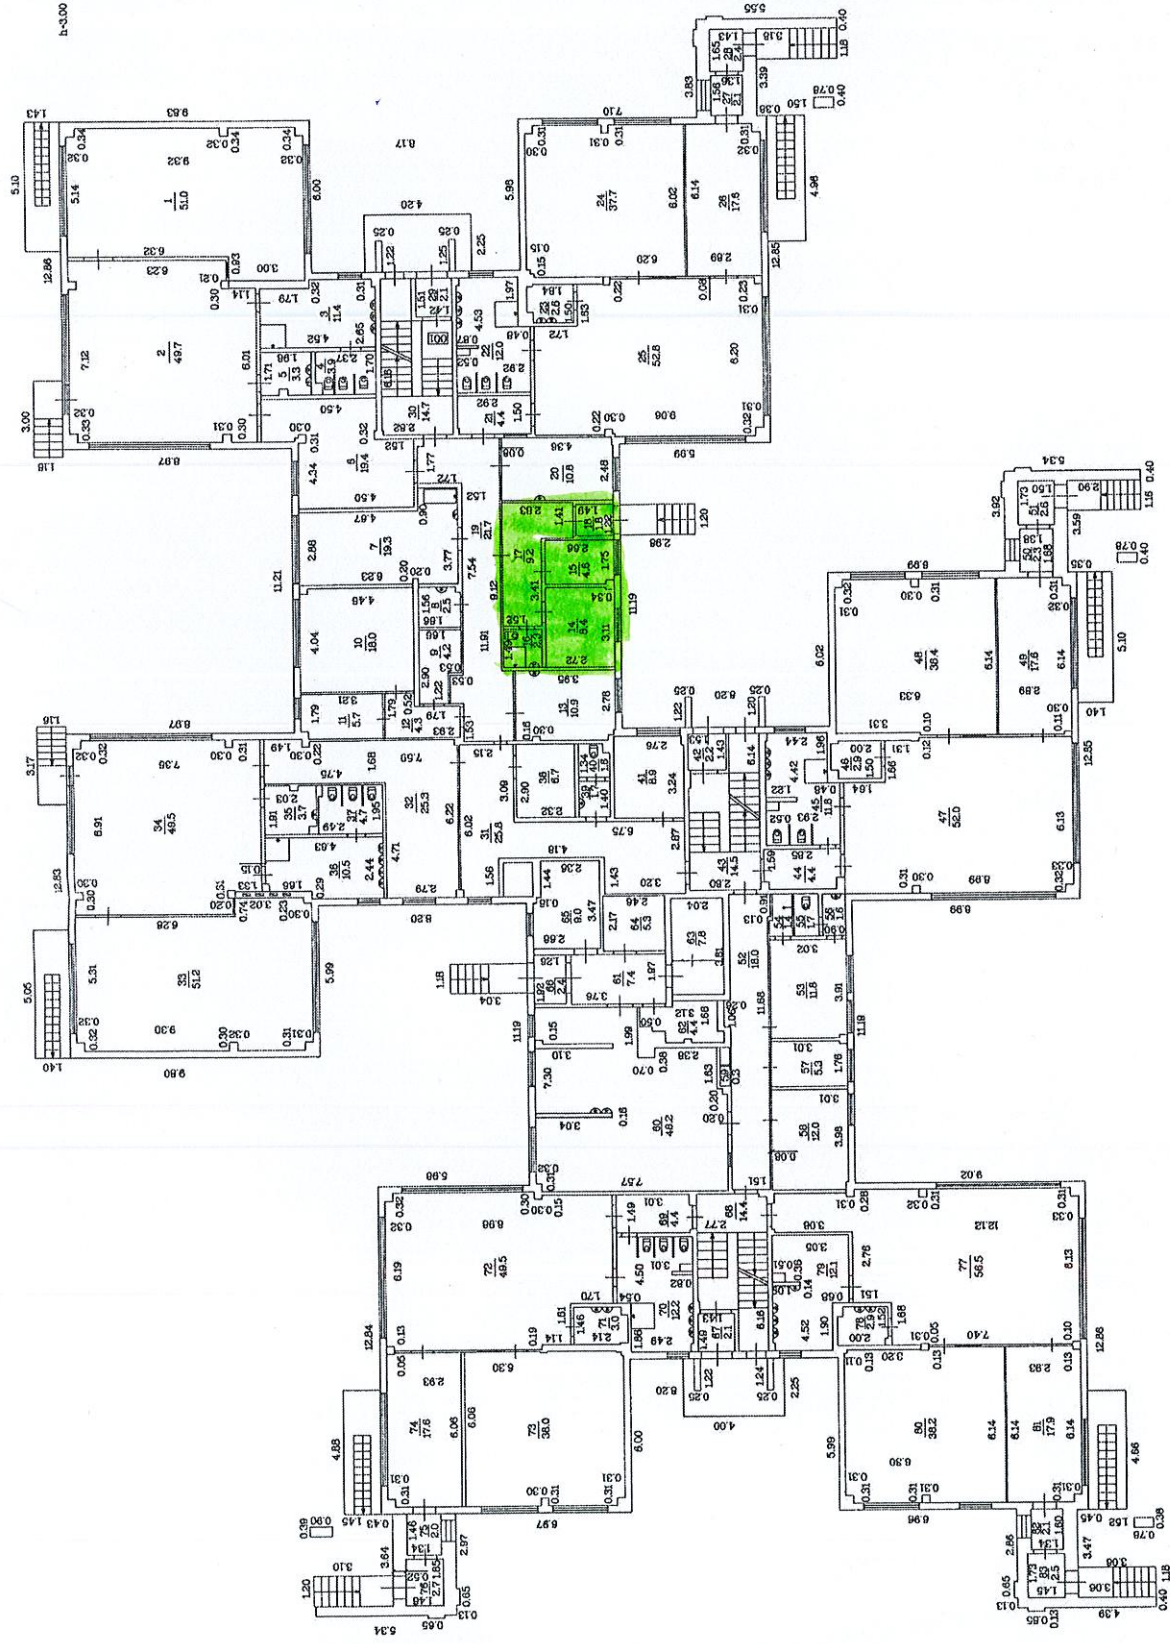

BOVES 1.-STĀVA PLĀNA ŠHEMA

Mērogs 1:200

Buves kadastra apzīmējums 4407 / 001 / 0182 / 001