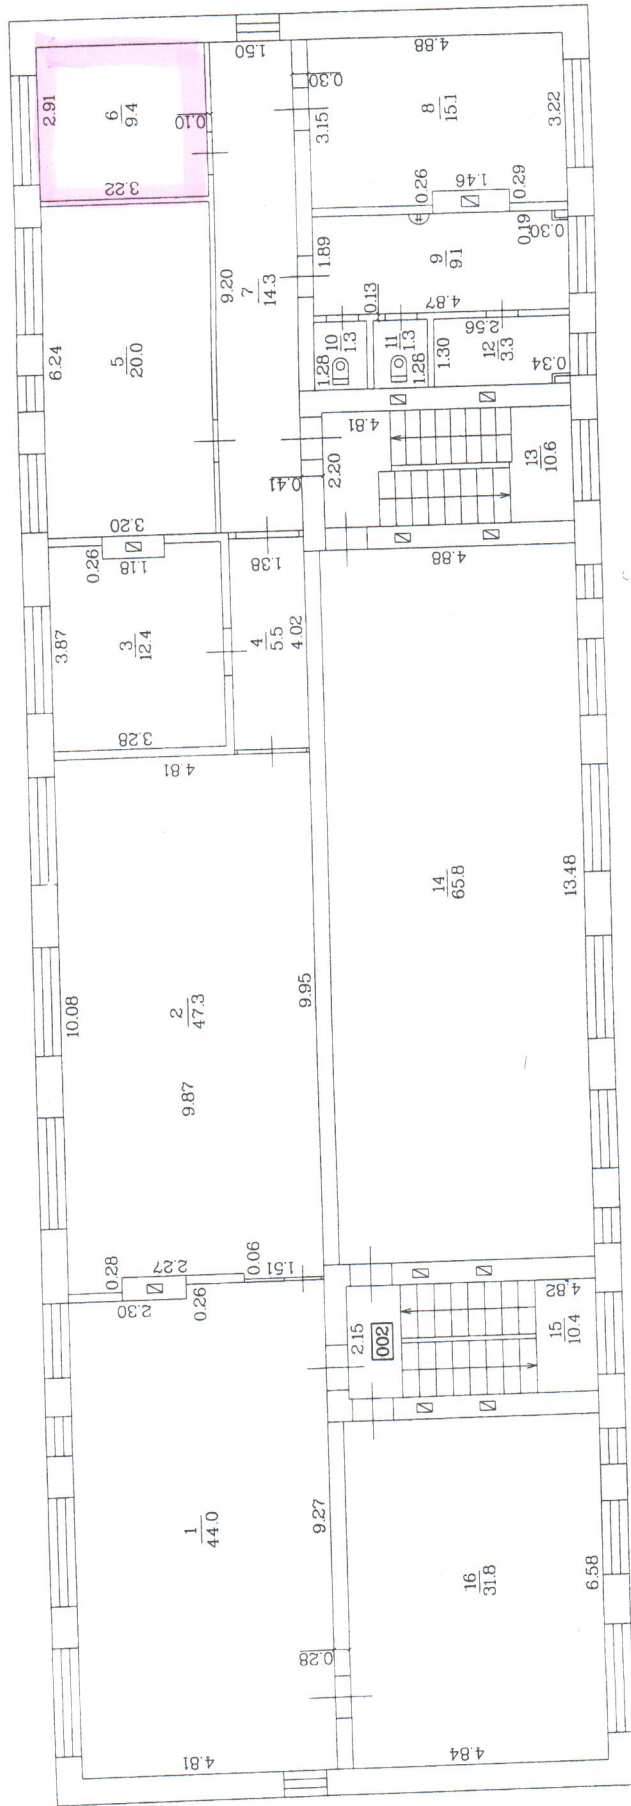

# BŪVES --2STĀVA PLĀNA SHĒMA

h-250

Merogs 1:100

Būves kadastra apzīmējums 4474 / 005 / 0233 / 001