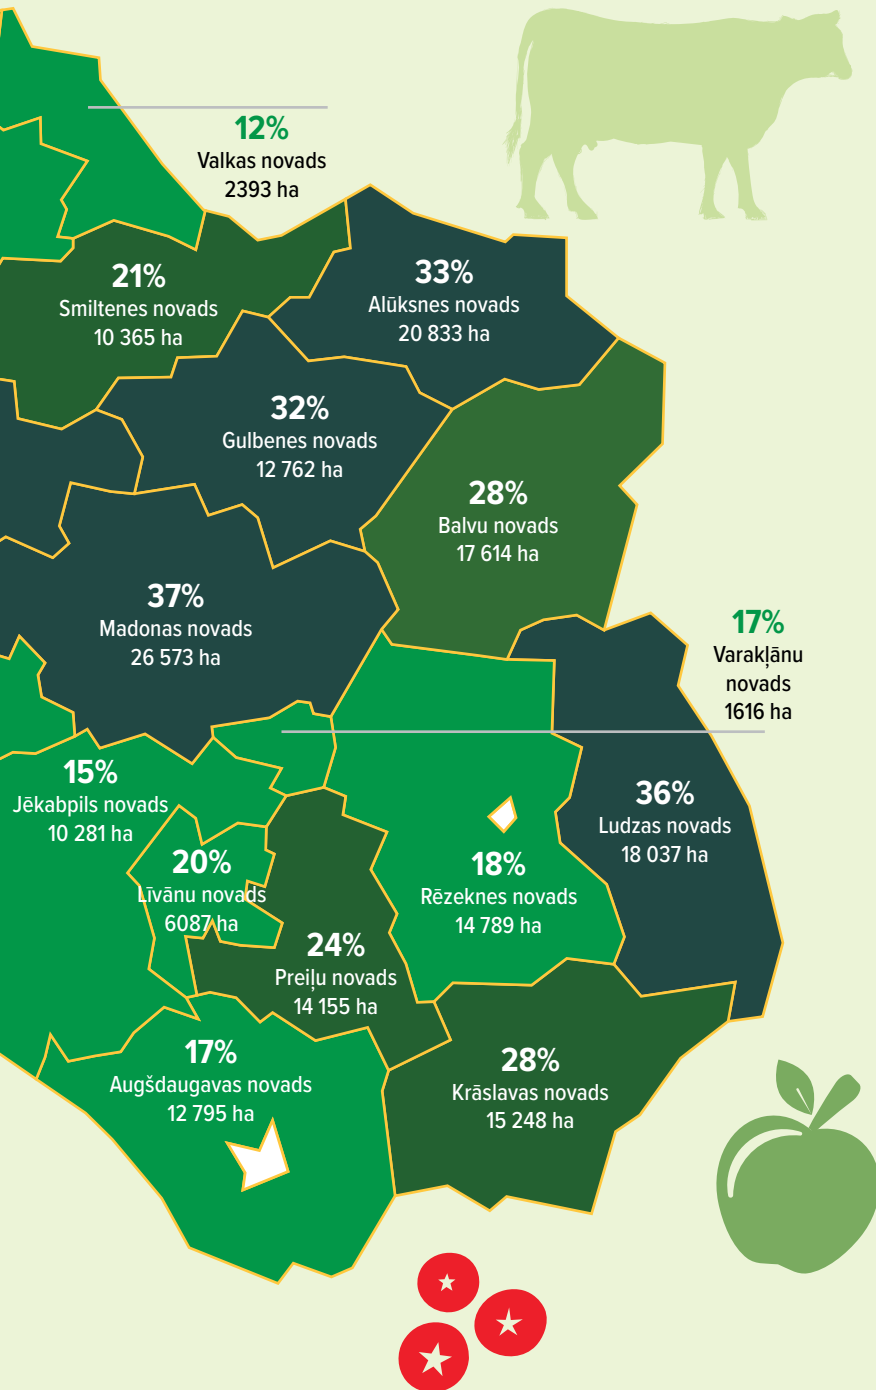

BIO TOP 500

Kuri novadi, pilsētas un pagasti ir visbioloģiskākie?
Publicējam 500 Latvijas administratīvo teritoriju topu pēc bioloģiski sertificētās lauksaimniecības zemes platības.

Bioloģiski sertificēto platību īpatsvars no kopējās lauksaimniecībā izmantojamās zemes Latvijas novados:

1-5% 6-10% 11-20% 21-30% Vairāk nekā 31%

Zaļākais novads

Pēc bio platības un īpatsvara –
Madonas novads ar 26 573 ha un 37%

Zaļākais pagasts

Pēc bio platības –
Madonas novada Ošupes pagasts ar 3537 ha

Pēc bio īpatsvara –
Gulbenes novada Rankas pagasts ar 78%

Zaļākā pilsēta

Pēc bio platības –
Salacgrīva Limbažu novadā ar 231 ha

Pēc bio īpatsvara* –
Ainaži Limbažu novadā ar 82%

*starp pilsētām, kurās ir vismaz 50 ha bio LIZ.

BIO TOP 10 novadi pēc saimniecību skaita

Balvu novads	295
Preiļu novads	270
Madonas novads	248
Cēsu novads	234
Rēzeknes novads	227
Augšdaugavas novads	211
Krāslavas novads	187
Ludzas novads	180
Limbažu novads	163
Kuldīgas novads	157

Avots: Lauksaimniecības datu centrs