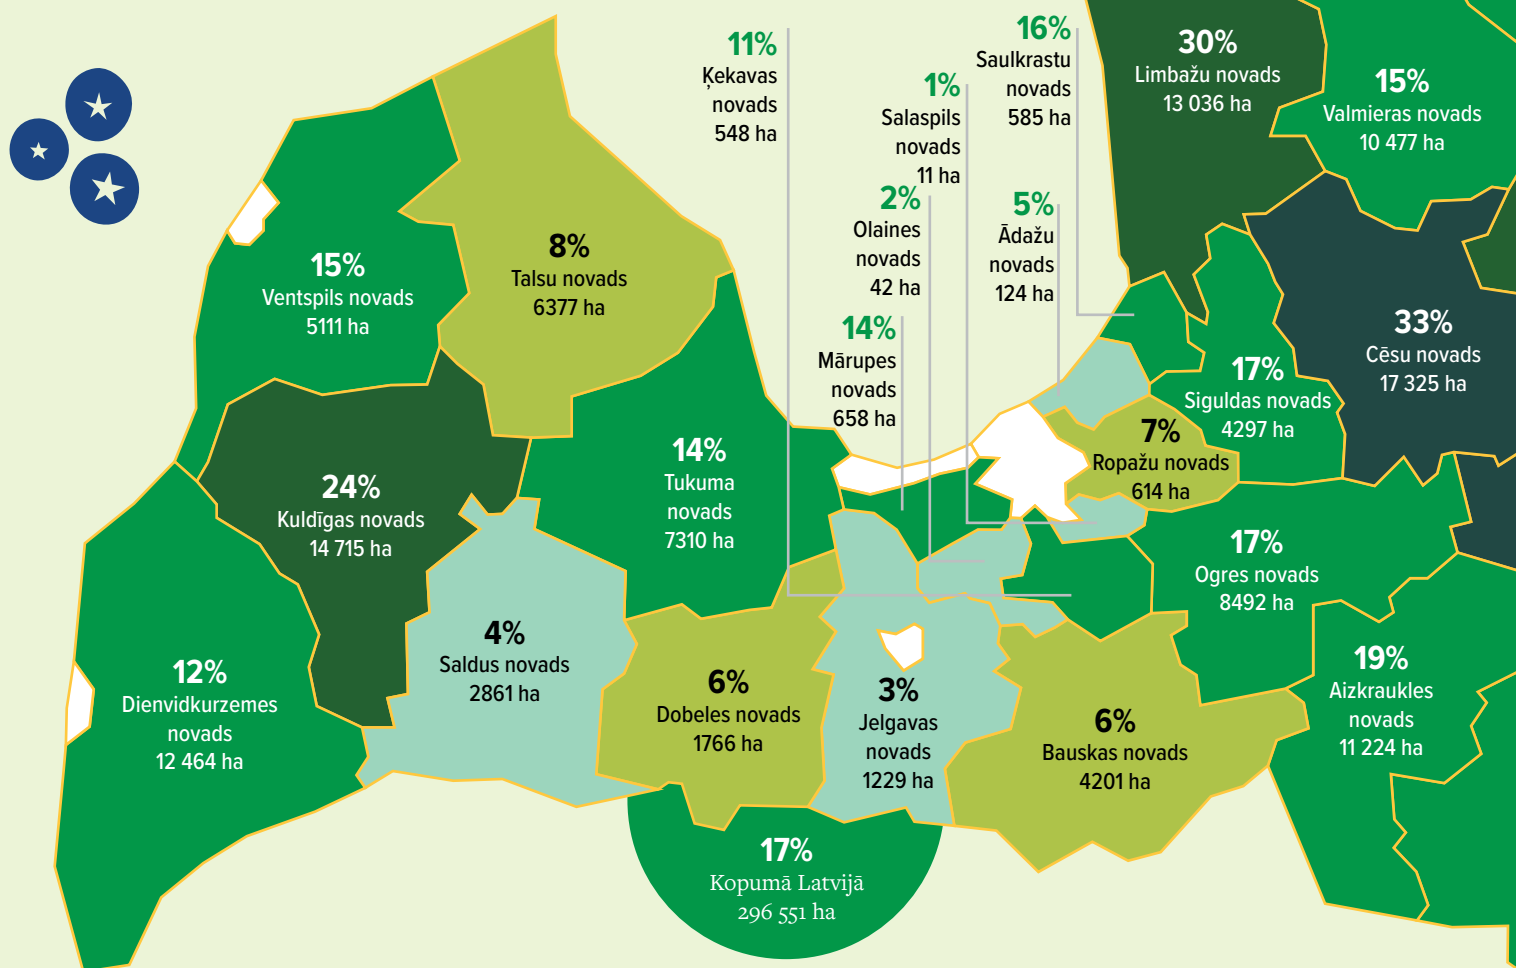

BIO TOP 500

Kuri novadi, pilsētas un pagasti ir visbioloģiskākie?
Publicējam 500 Latvijas administratīvo teritoriju topu pēc bioloģiski sertificētās lauksaimniecības zemes platības.

Bioloģiski sertificēto platību īpatsvars no kopējās lauksaimniecībā izmantojamās zemes Latvijas novados:

1-5% 6-10% 11-20% 21-30% Vairāk nekā 31%

Zaļākais novads

Pēc bio platības un īpatsvara –
Madonas novads ar 26 573 ha un 37%

Zaļākais pagasts

Pēc bio platības –
Madonas novada Ošupes pagasts ar 3537 ha

Pēc bio īpatsvara –
Gulbenes novada Rankas pagasts ar 78%

Zaļākā pilsēta

Pēc bio platības –
Salacgrīva Limbažu novadā ar 231 ha

Pēc bio īpatsvara* –
Ainaži Limbažu novadā ar 82%

*starp pilsētām, kurās ir vismaz 50 ha bio LIZ.

BIO TOP 10 novadi pēc saimniecību skaita