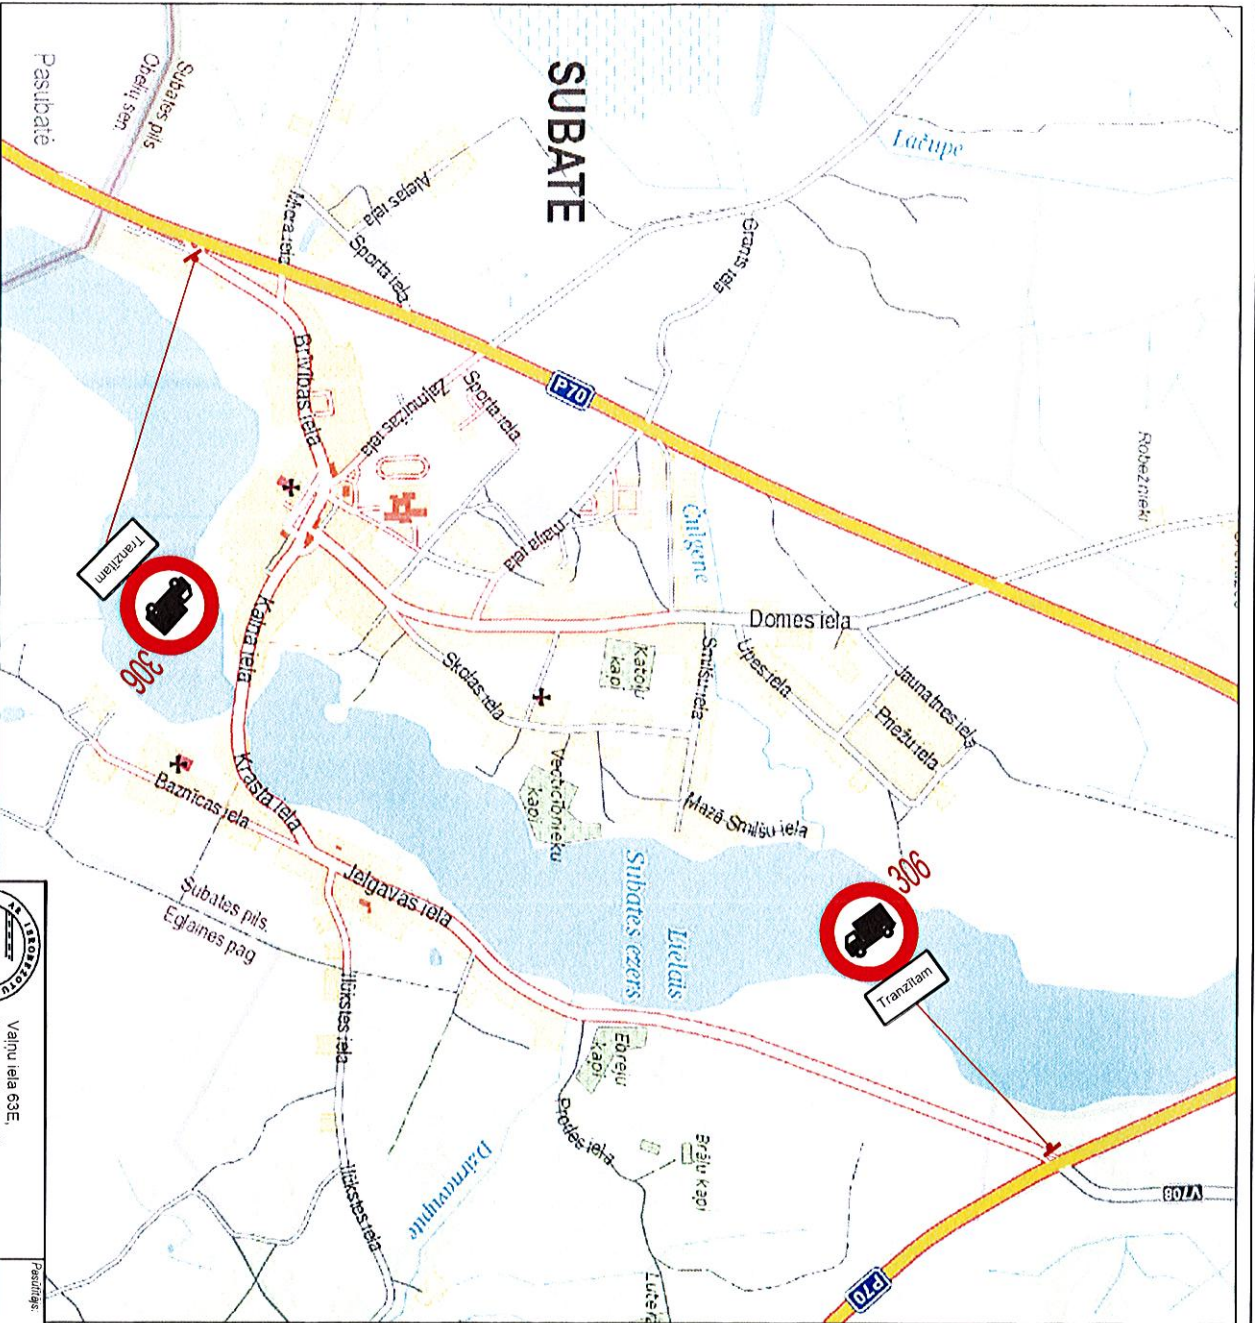

Valņu iela 63E, Daugavpils, Latvija PVN Reģ. Nr. LV 51503067021 e-pasts: baufom@inbox.lv	
Pasūtītājs:		Subates pilsētas un Prodes pagasta pārvalde	
Objekta nosaukums:		Subates pilsēta	
Skaņuma Nr.:		Nr. 388	
Amats:		Pasūtītājs:	
Izstrādāja:		Sveife	
Sagatavoja:		Maksa un numurs	
T. Trocka		SO Nr.1	
09.03.23.		Mārgs: bez mārga	
09.03.23.		Arhīva Nr.	

Saskaņoju
Augšdaugavas novada pašvaldības
centrālās administrācijas tehniskais
direktors

V. Jākša
15.03.2023.

Tehnisko līdzekļu uzstādīšanas shēma