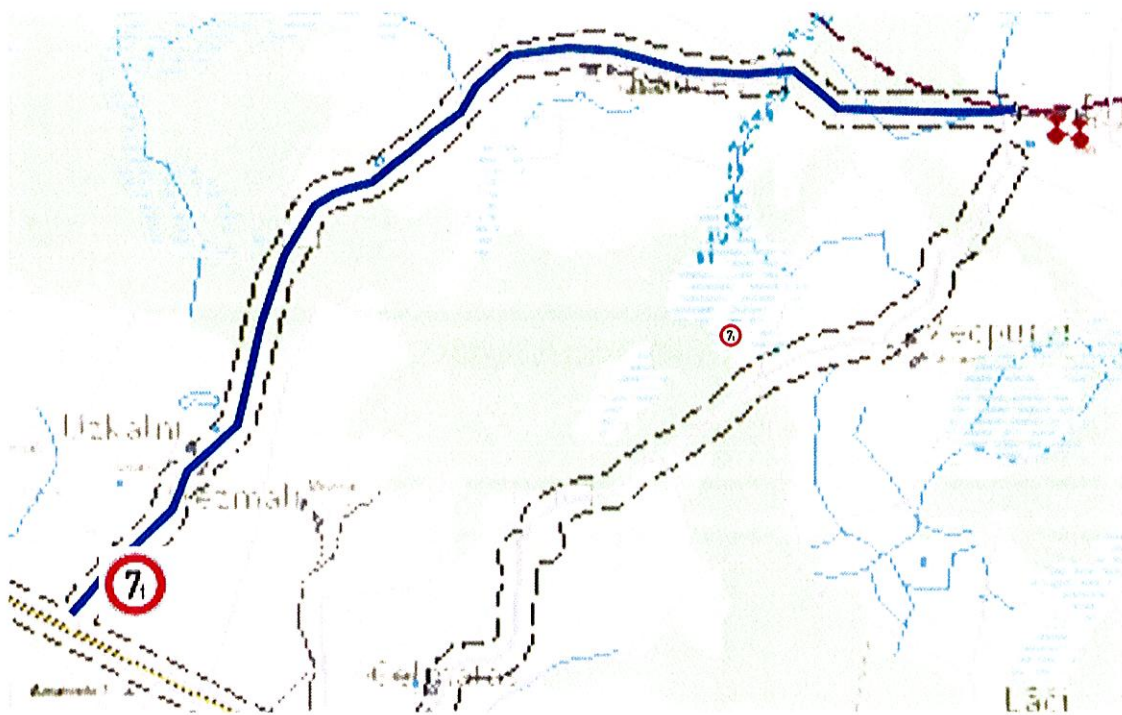

Ceļa (ielas) Nr. Un nosaukums	Ceļa zīmes numurs	Ceļa zīmes daudzums	Saskaņojums
Ceļš Nr. 80-9"Uzkalni - Drīgenes"	Nr. 312	1	Saskaņojums Augšdaugavas novada pašvaldības centrālās administrācijas tehniskais direktors

[Handwritten signature]
V. Ļaksa