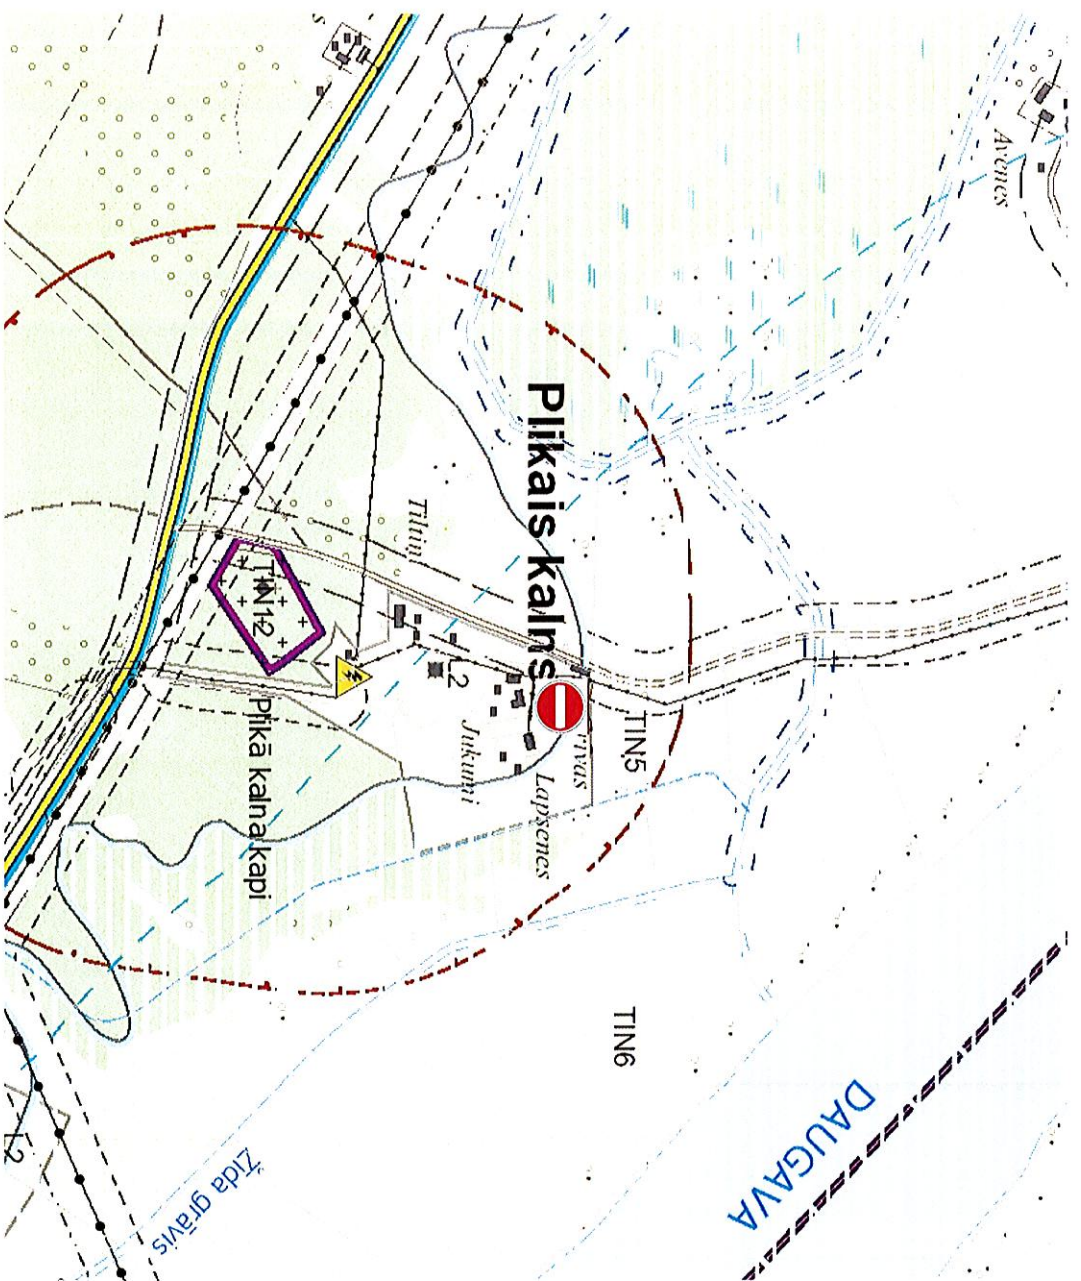

Ceļa (ielas) Nr. un nosaukums	Ceļa zīmes numurs	Ceļa zīmju daudzums
Ceļš Nr.88-01 "Pikais kalns-Daugavieši"	Nr. 301	1

Saskaņojums

Saskaņojuma
Augšdaugavas novada pašvaldības
centrālās administrācijas tehniskais
direktors

V. Laksas
V. Laksas