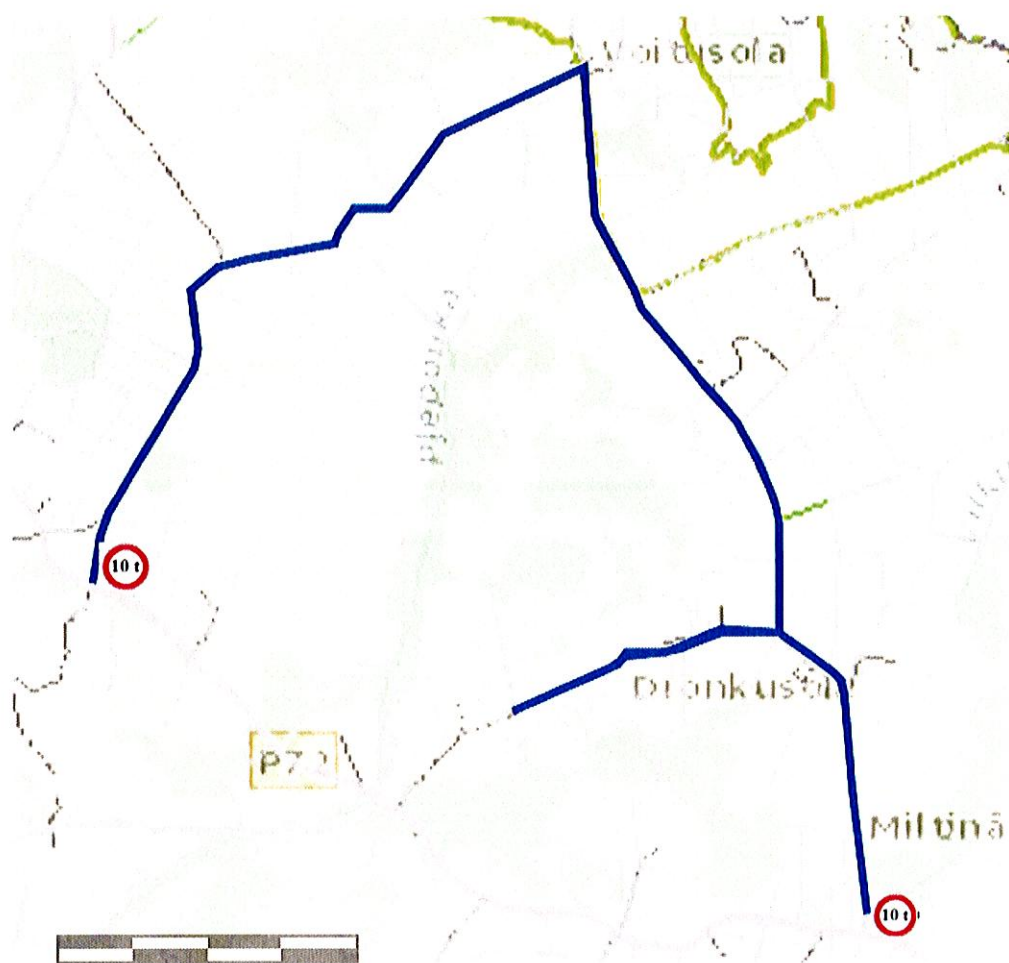

Ceļa (ielas) Nr. Un nosaukums	Ceļa zīmes numurs	Ceļa zīmes daudzums	Saskaņojums
Ceļš Nr. 80-4 "Tutāni - Padomnieki"	Nr. 312	2	Saskaņojumu Augšdaugavas novada pašvaldības centrālās administrācijas tehniskais direktors

[Handwritten signature]
V.Ļaksa