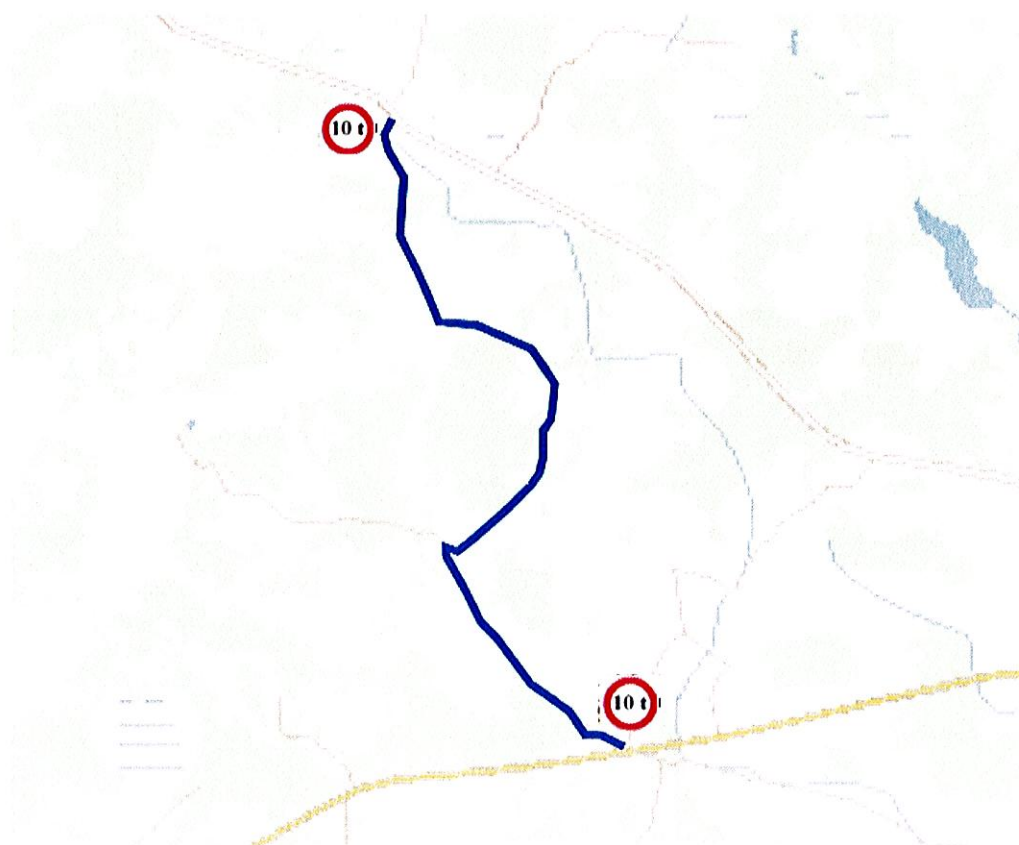

Ceļa (ielas) Nr. Un nosaukums	Ceļa zīmes numurs	Ceļa zīmes daudzums	Saskaņojums
Ceļš Nr. 80-11 "Mazozoliņi - Ludvigova"	Nr. 312	2	Saskaņoju Augšdaugavas novada pašvaldības centrālās administrācijas tehniskais direktors

V. Ļaksa