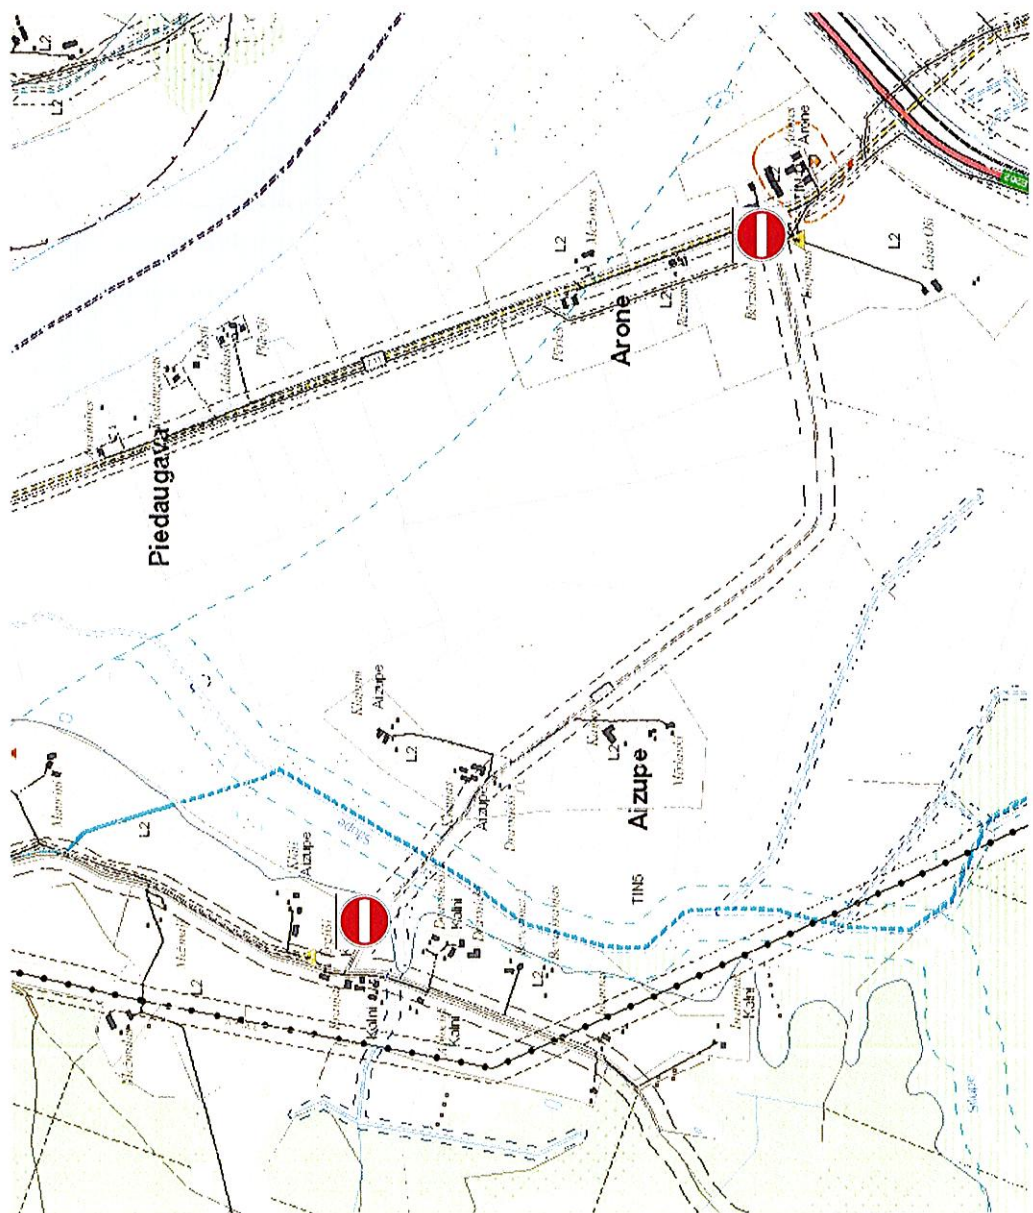

Ceļa (ielas) Nr. un nosaukums	Ceļa zīmes numurs	Ceļa zīmju daudzums
Ceļš Nr.68-22 "Ribaki - Aužguļāni"	Nr. 302	2

Saskaņojums

Saskaņoju
Augšdaugavas novada pašvaldības
centrālās administrācijas tehniskais
direktors

[Signature]
V.Ļaksa

Ceļa (ieļas) Nr. un nosaukums	Ceļa zīmes numurs	Ceļa zīmju daudzums
Ceļš Nr.88-33 "Bērzkalne-Ērgļi"	Nr. 301	2

Saskaņojums

Saskaņoju
Augšdaugavas novada pašvaldības
centrālās administrācijas tehniskais
direktors

V. Laksas
 V. Laksas

Cela (ielas) Nr. un nosaukums	Cela zīmes numurs	Cela zīmju daudzums
Piebraucamais ceļš Jēkabpils iela 10A, Ilūkstē	Nr. 302	1

Saskaņojums

Saskaņojumu
 Augšdaugavas novada pašvaldības
 centrālās administrācijas tehniskais
 direktors

[Signature]
 V. Jākša

Ceļa (ielas) Nr. Un nosaukums	Ceļa zīmes numurs	Ceļa zīmes daudzums	Saskaņojums
Ceļš Nr. 80-4 "Tutāni - Padomnieki"	Nr. 312	2	Saskaņojumu Augšdaugavas novada pašvaldības centrālās administrācijas tehniskais direktors