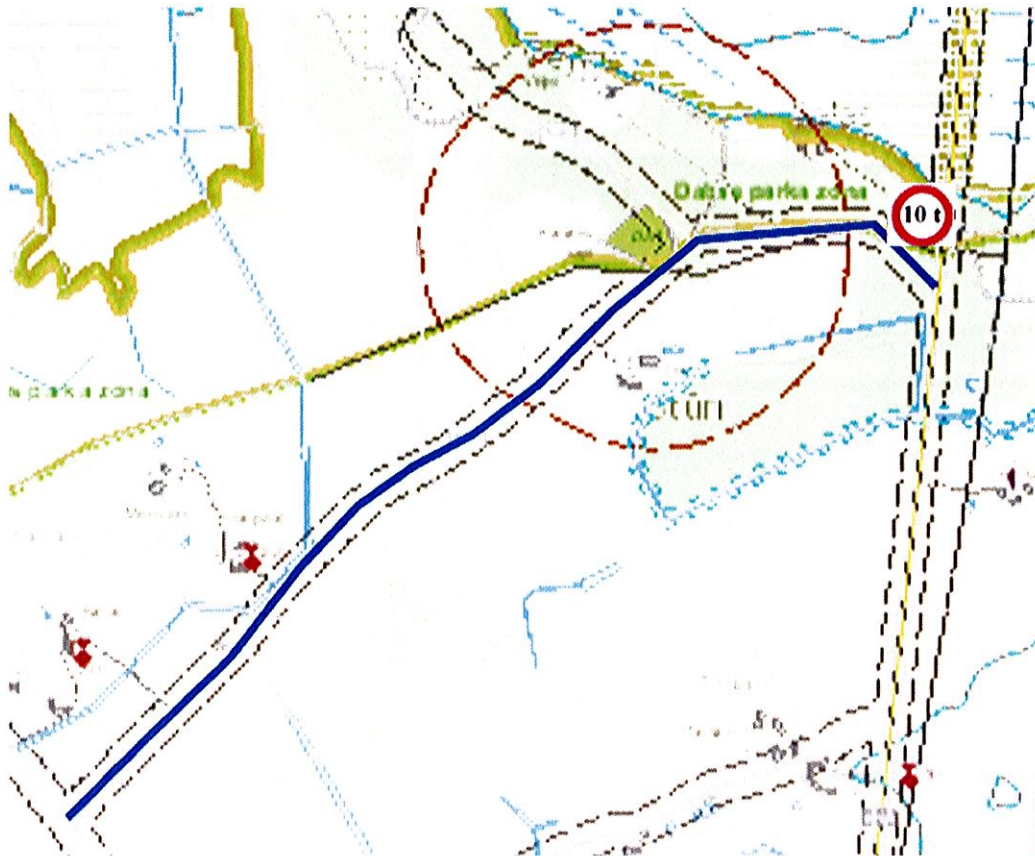

Ceļa (ielas) Nr. Un nosaukums	Ceļa zīmes numurs	Ceļa zīmes daudzums	Saskaņojums
Ceļš Nr. 80-6 "Zvaigznes - Stari"	Nr. 312	1	Saskaņojumu

Augšdaugavas novada pašvaldības centrālās administrācijas tehniskais direktors

V.Ļaksa