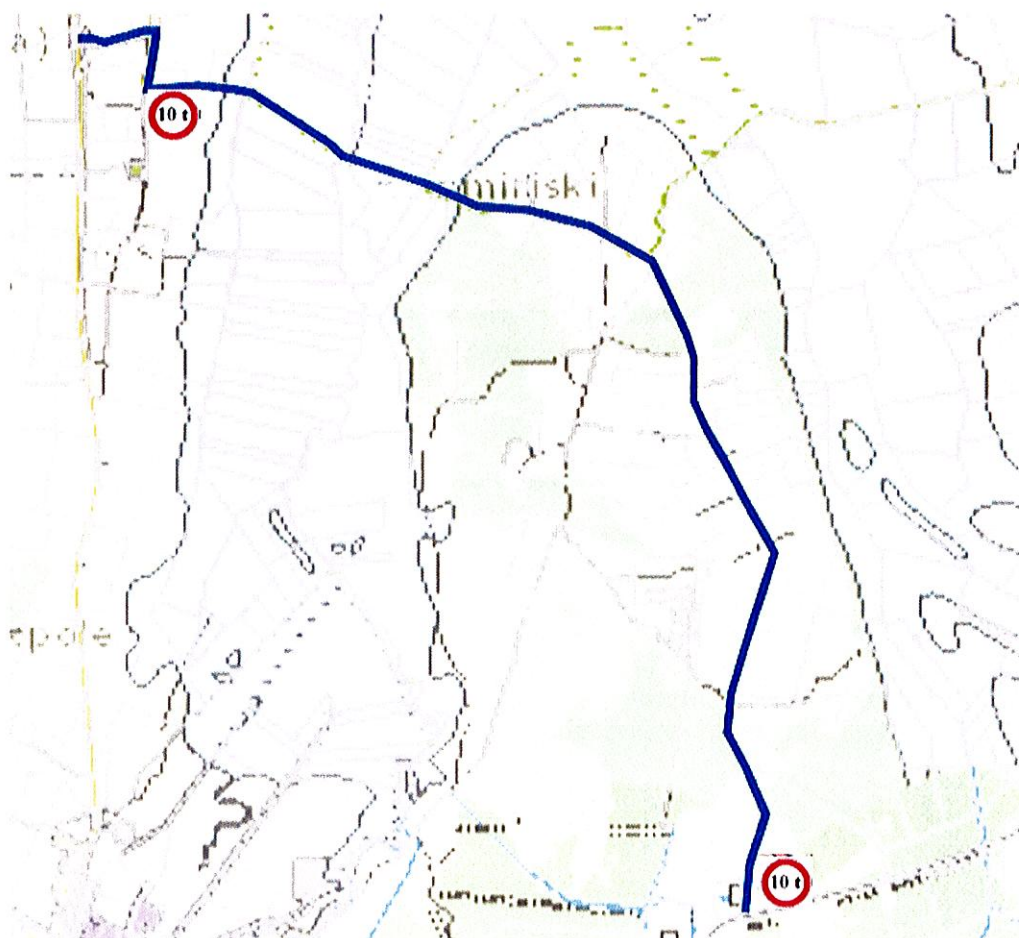

Ceļa (ielas) Nr. Un nosaukums	Ceļa zīmes numurs	Ceļa zīmes daudzums	Saskaņojums
Ceļš Nr. 80-14 "Doļnaja - Arāji"	Nr. 312	2	Saskaņojumu Augšdaugavas novada pašvaldības centrālās administrācijas tehniskais direktors

Saskaņojumu
Augšdaugavas novada pašvaldības
centrālās administrācijas tehniskais
direktors

Laksa