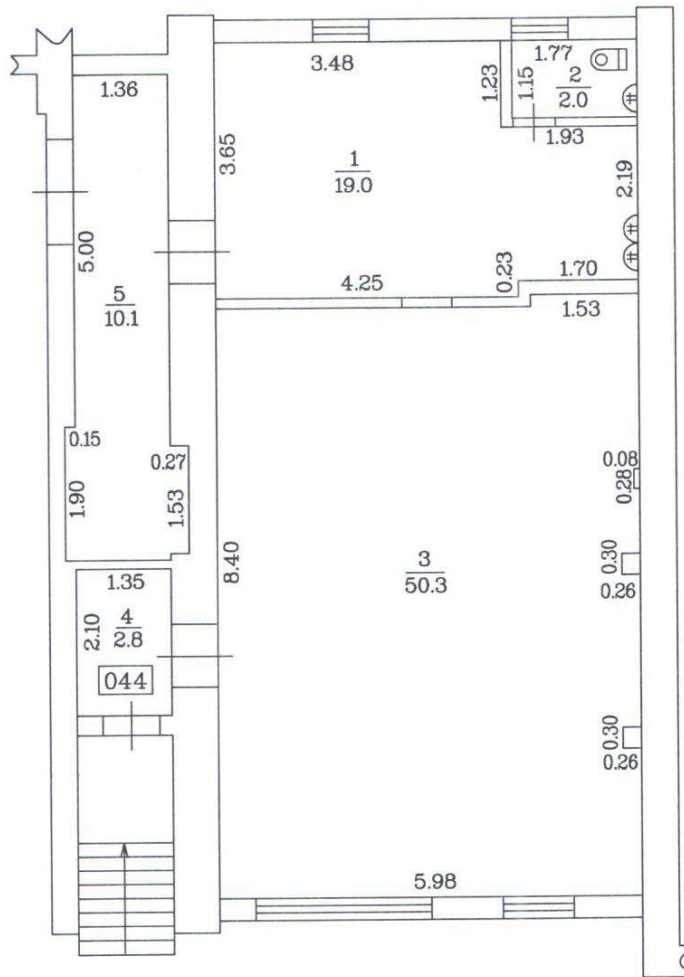

Būves punkta koordinātas  
 Latvijas koordinātu sistēmā LKS-92

Būves punkta Nr	x	y
1	202111.27	640312.50

Braucamais ceļš

1.Stāvs

TELPU GRUPAS PLĀNS

Telpu grupas kadastra apzīmējums	Telpu gr. augstums	Mērogs
4490 001 0015 010 044	2.46	1 : 100
izmērija	N.Osmolovska	17.09.2008