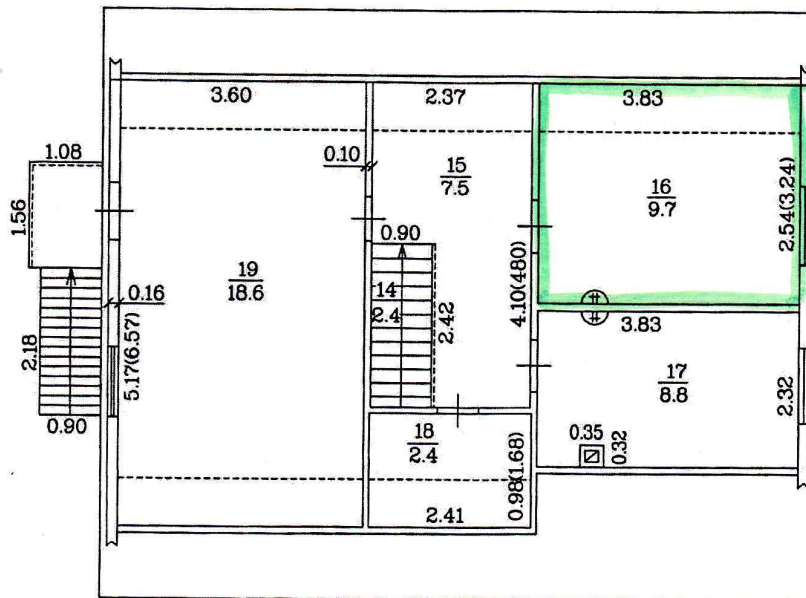

BŪVES _2_ STĀVA PLĀNA SHĒMA

h-2.40

Mērogs 1:100

Būves kadastra apzīmējums 4490 / 002 / 0173 / 001