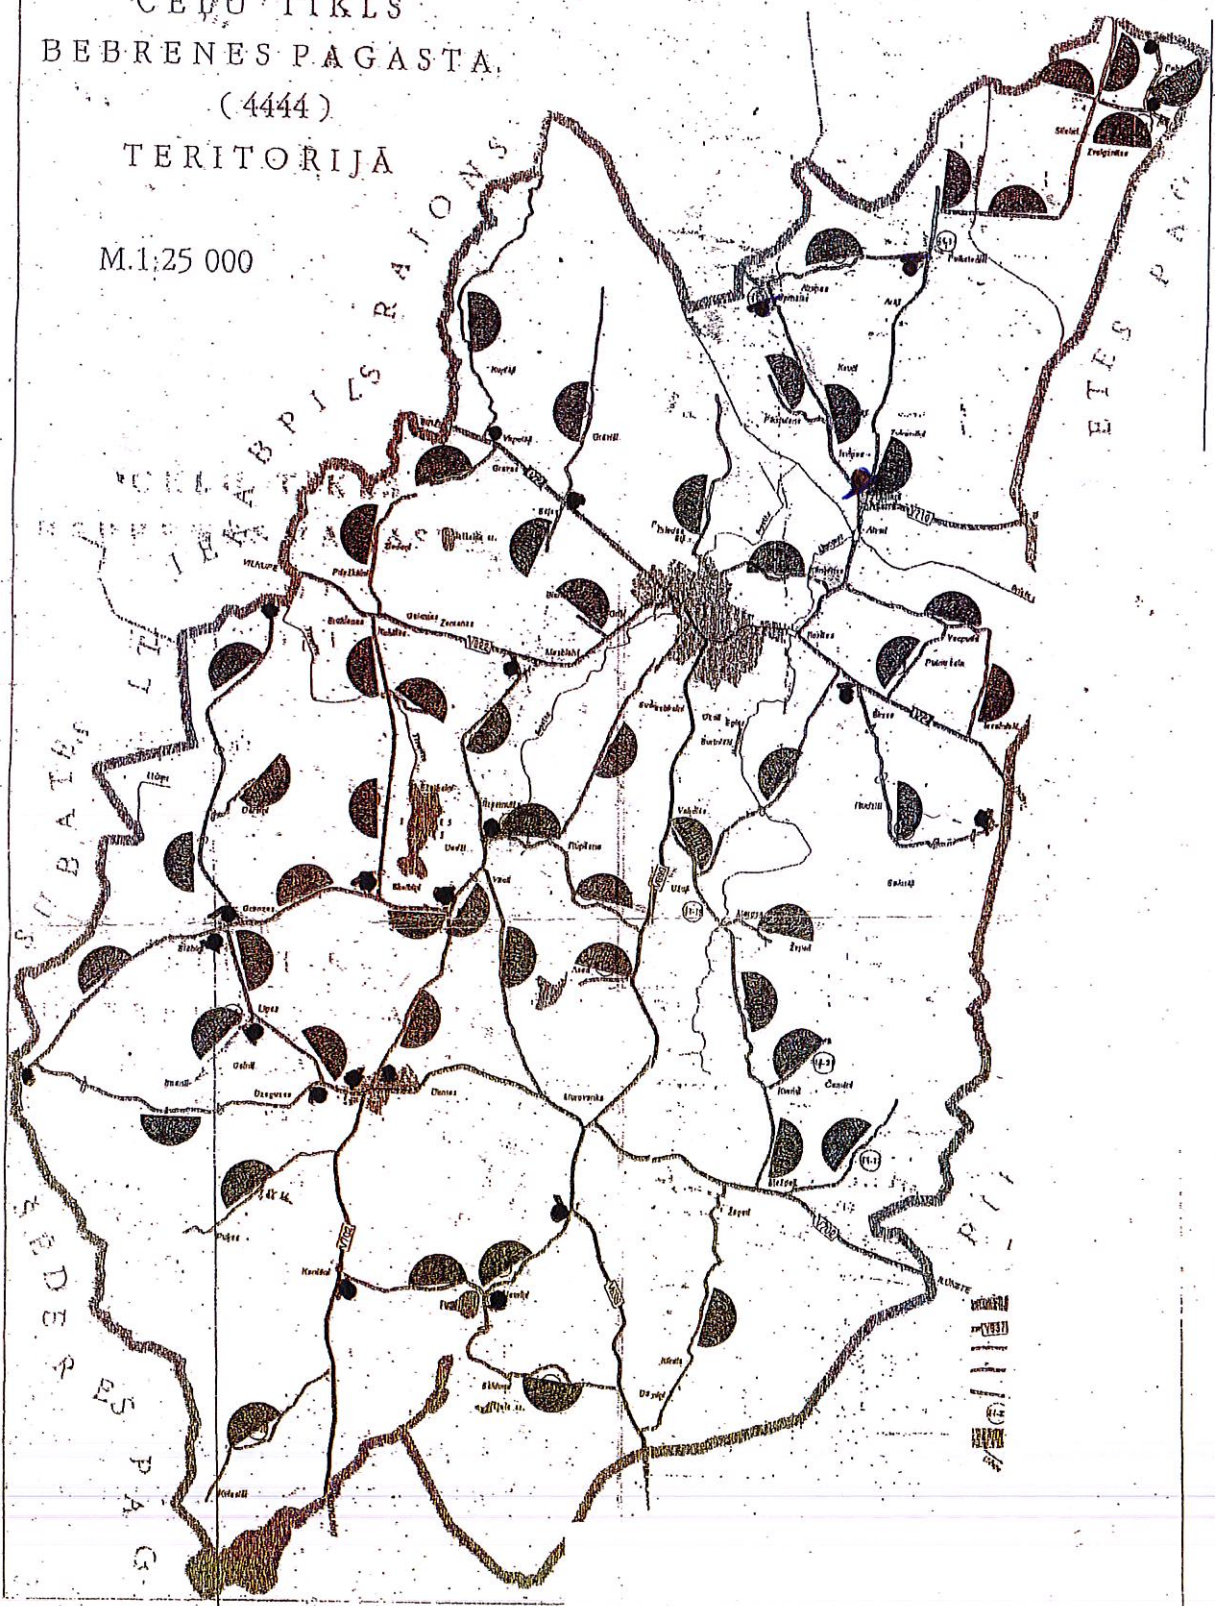

CEĻU TĪKLS
BEBRENEŠ PĀGASTĀ
(4444)
TERITORIJĀ

M.1:25 000

№512 - celstīms 10.1

SASKANOTS

2022. g. 22. februārī

VSIA LATVIJAS VALSTS CEĻI
Daugavpils nodalās
ceļu būvzinieris
JURIJS KOROLS