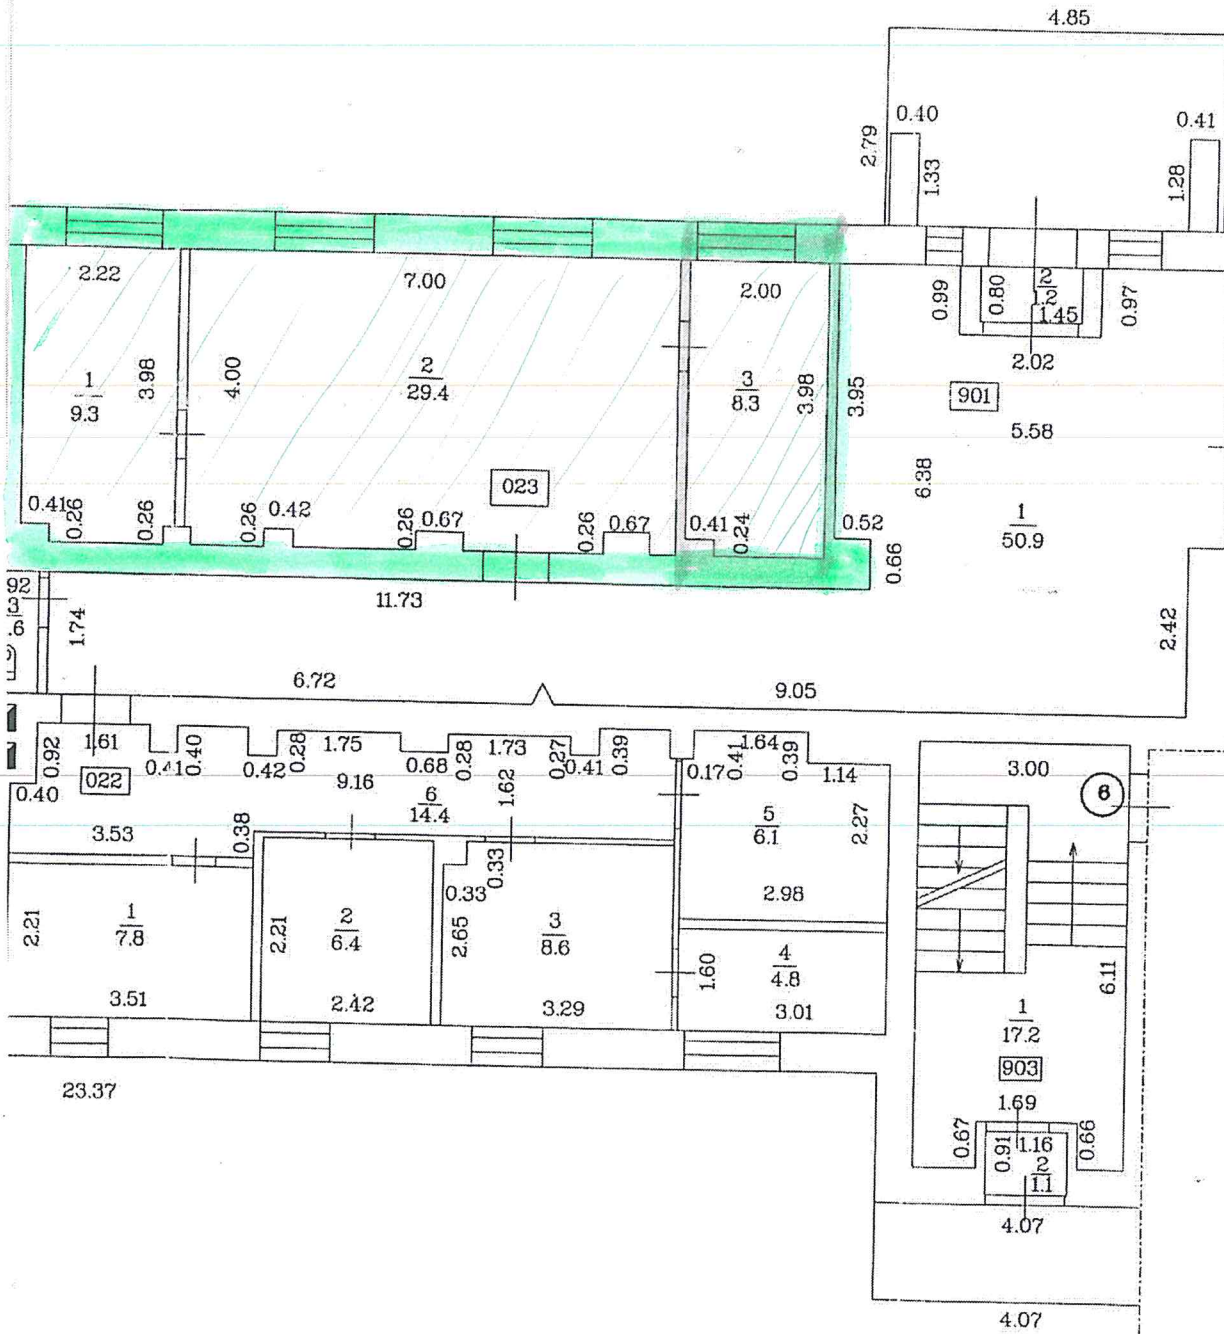

VA PLANA SHEMA

A

h=3.05

A