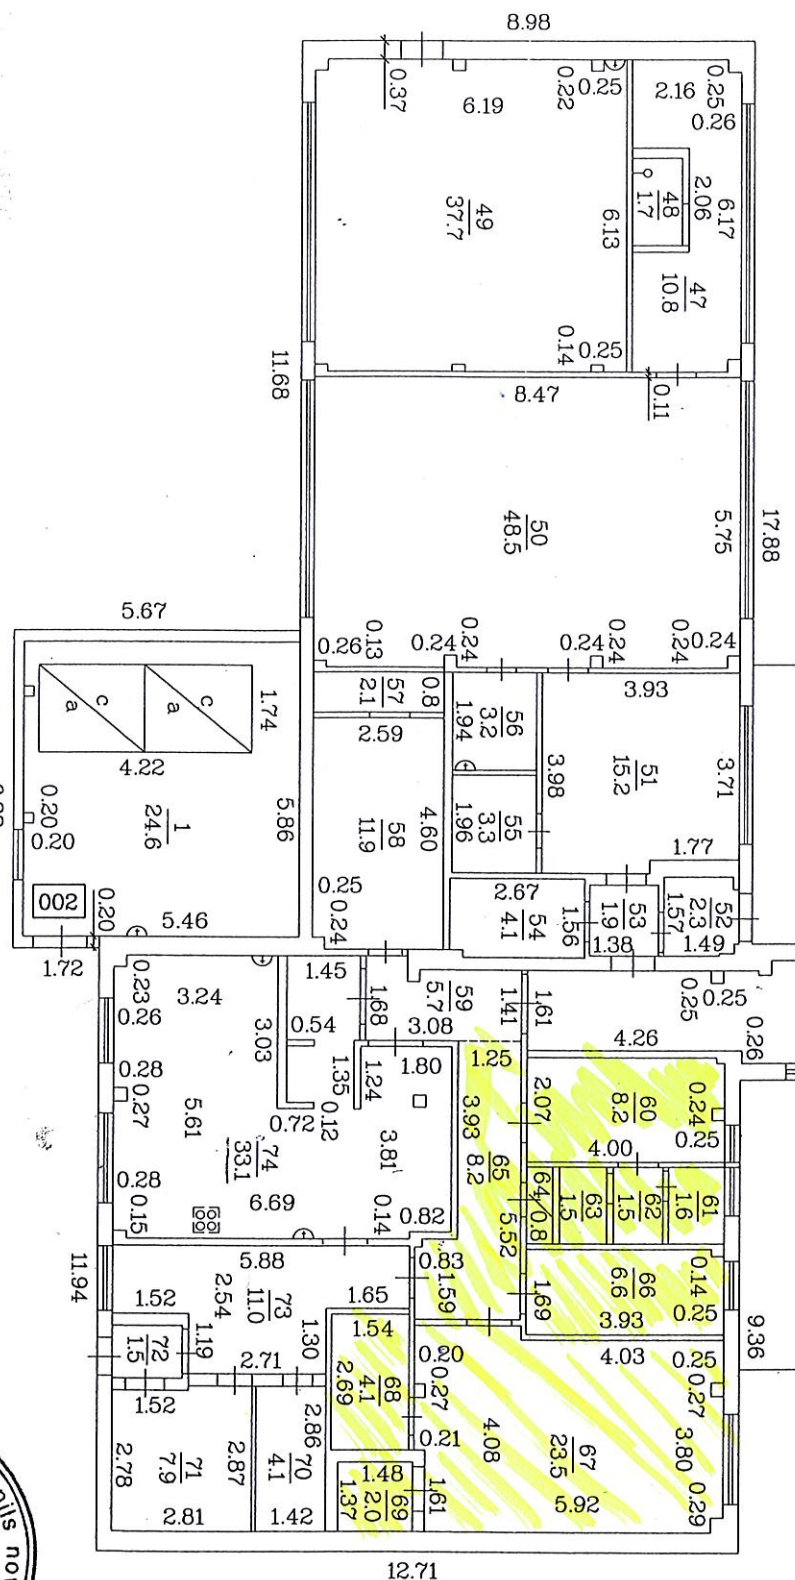

BOVERS 1 STĪVAVA PLĀNS SHĒMA

ESMA

4446 / 001 / 0572 / 001

Daugavpils novads dome

 Bikernieku pagasts pārvalde

 M. Daniļeva