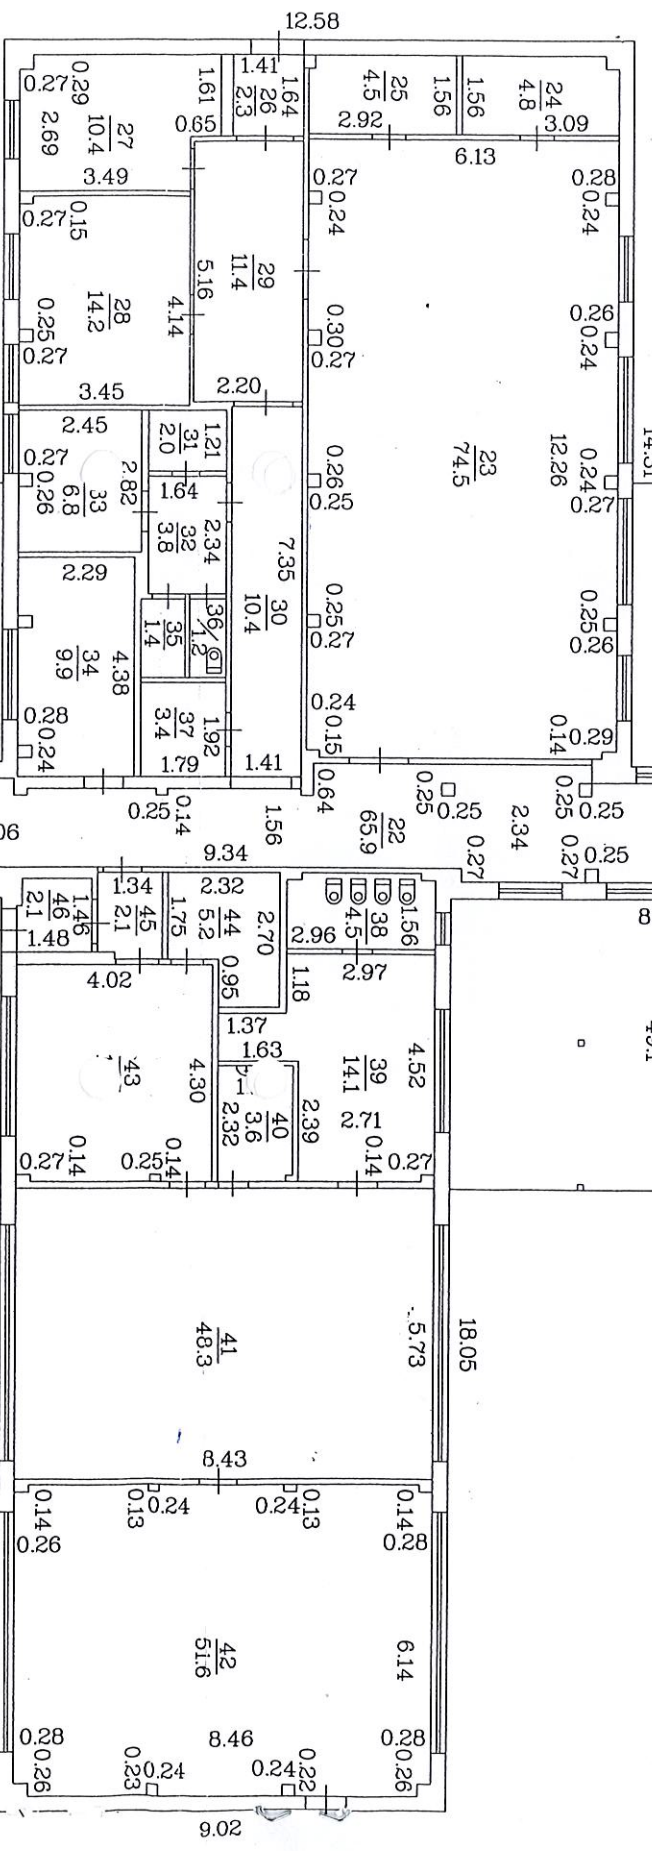

BOVERS 1 STĪVAVA PLĀNS SHĒMA

ESMA

4446 / 001 / 0572 / 001

Daugavpils novads dome

 Bikernieku pagasts pārvalde

 M. Daniļeva