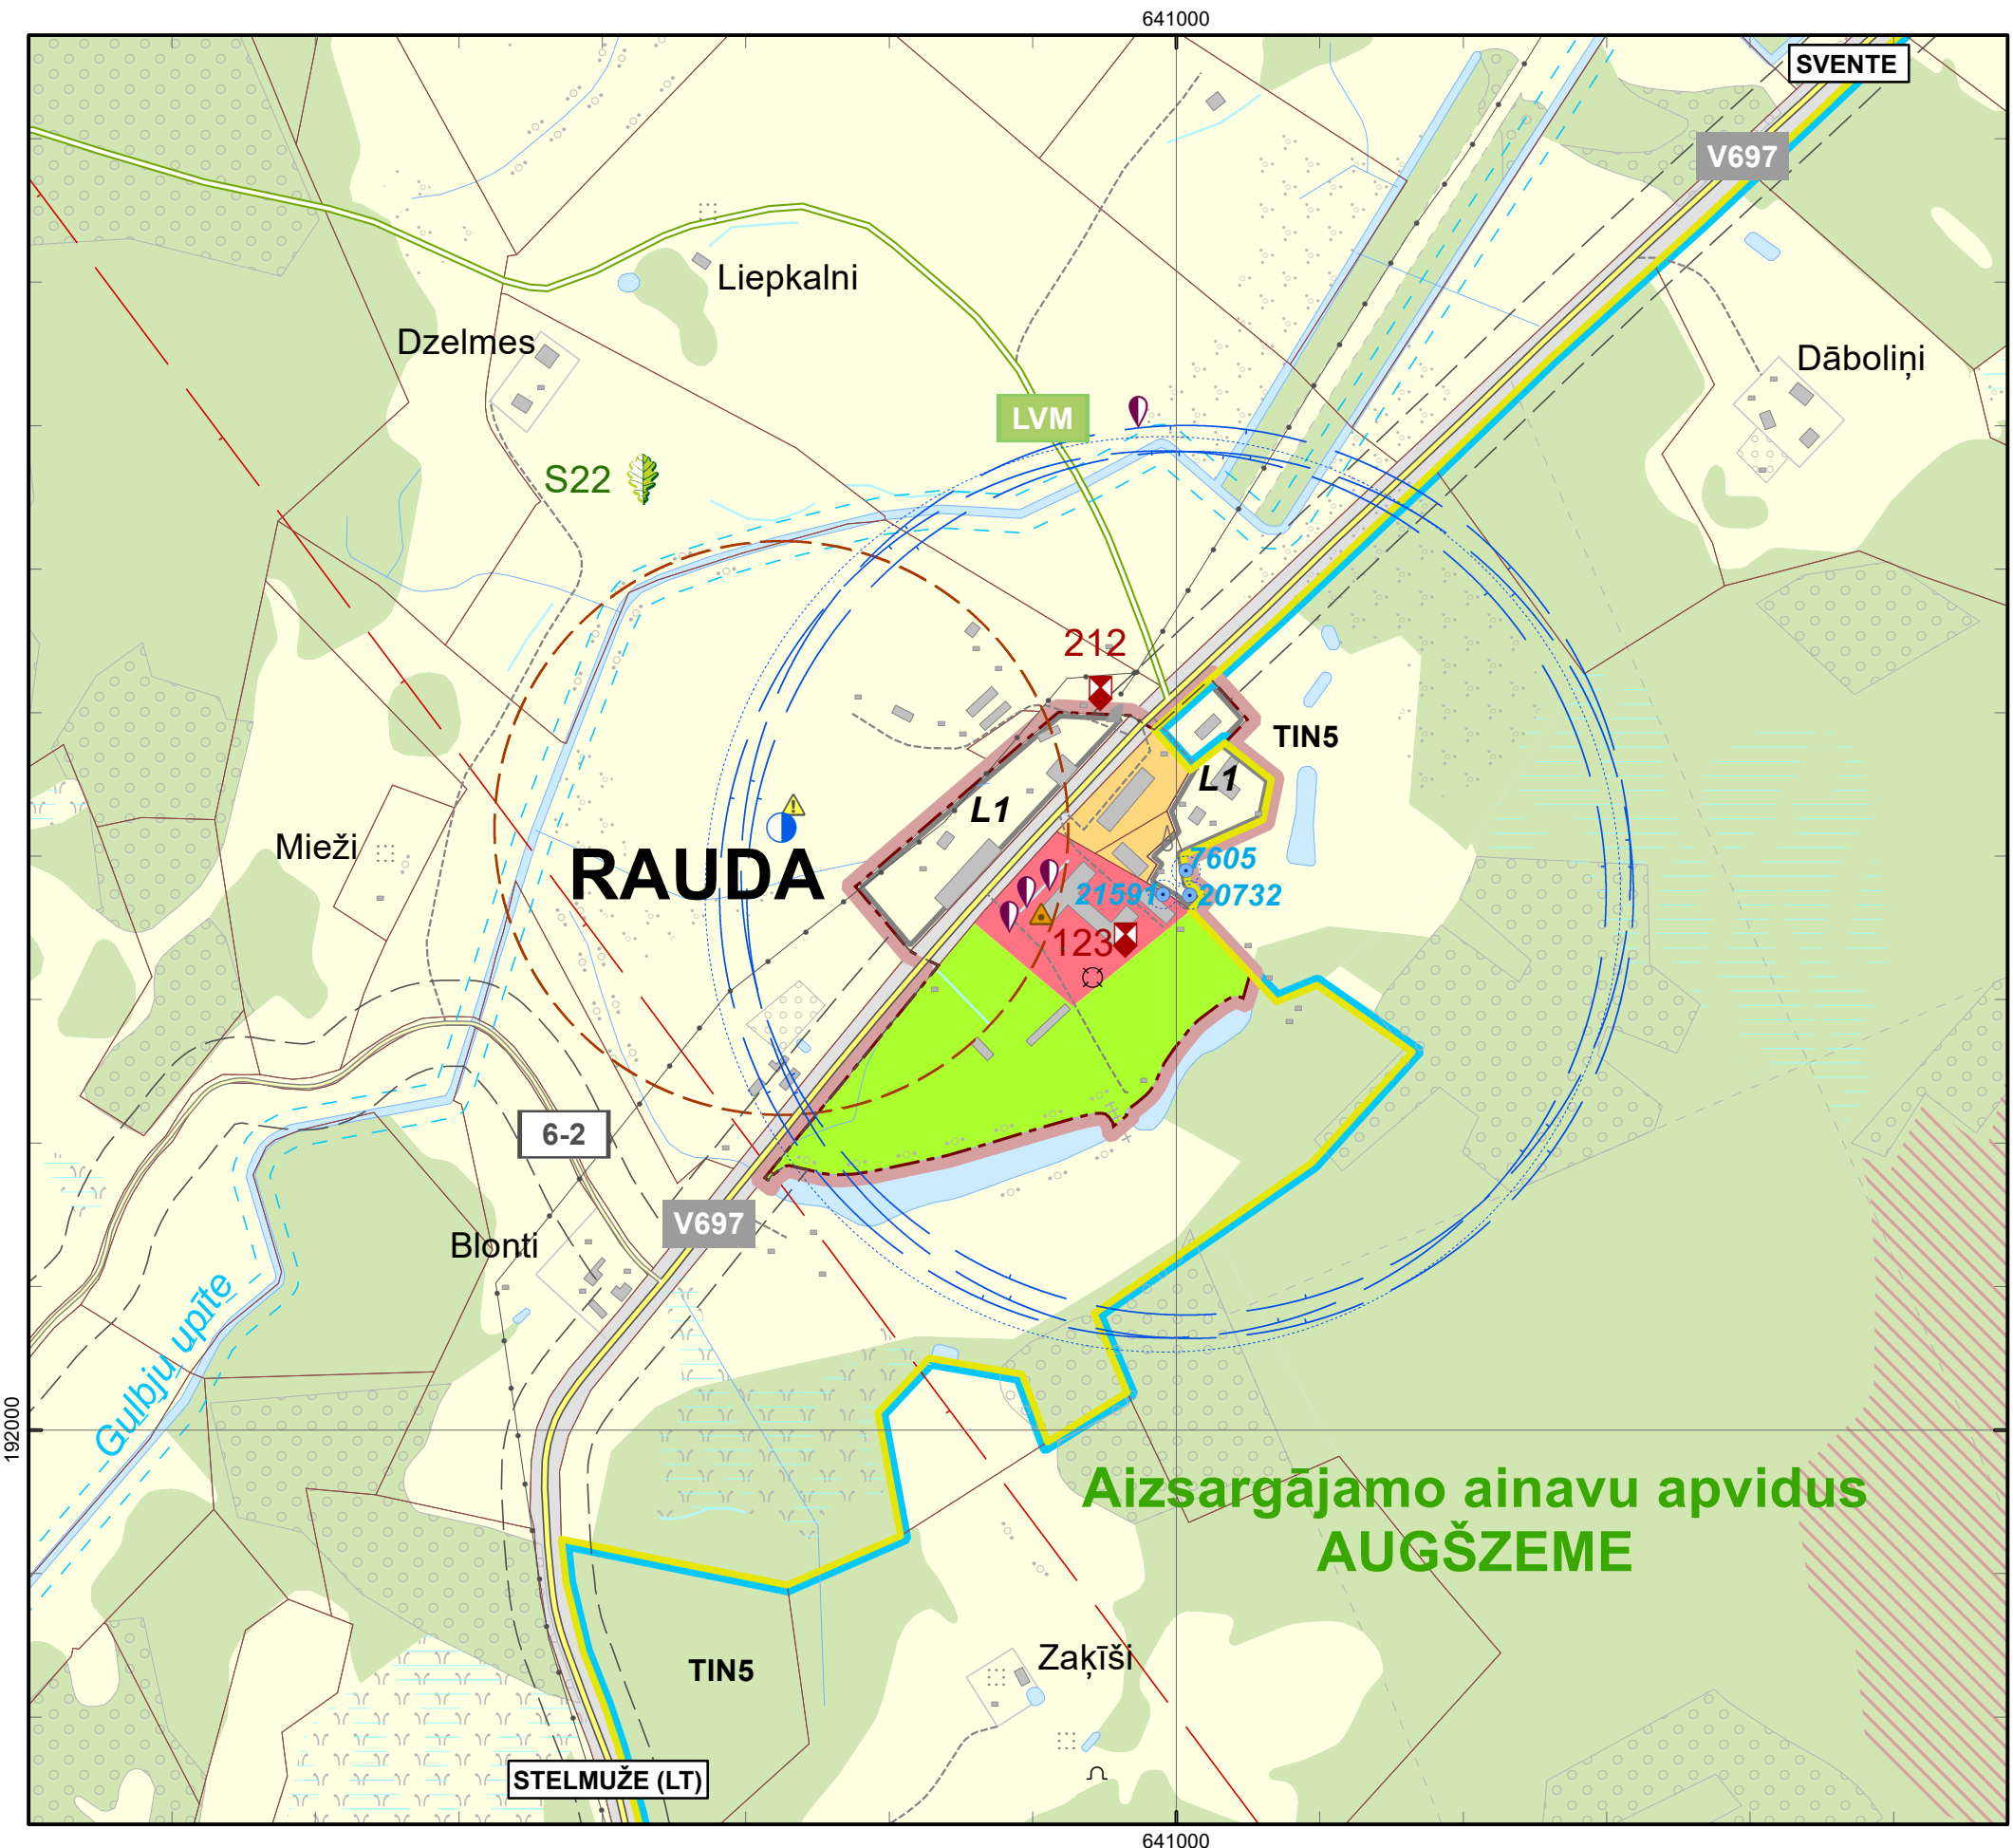

**ILŪKSTES NOVADA ŠĒDERES PAGASTA RAUDAS
CIEMA TERITORIJAS FUNKCIONĀLAIS ZONĒJUMS**

APZĪMĒJUMI:

TERITORIJAS FUNKCIONĀLAIS ZONĒJUMS:

- MAZSTĀVU DZĪVOJAMĀS APBŪVES TERITORIJA (DZM)
- PUBLISKĀS APBŪVES TERITORIJA (P)
- DABAS UN APSTĀDĪJUMU TERITORIJA (DA)
- LAUKSAIMNIECĪBAS TERITORIJA (L)
- LAUKSAIMNIECĪBAS TERITORIJA (L1)
- TRANSPORTA INFRASTRUKTŪRAS TERITORIJA (TR)
- MEŽU TERITORIJA (M)
- ŪDEŅU TERITORIJA (Ū)

TERITORIJAS AR ĪPAŠIEM NOTEIKUMIEM:

- AINAVISKI VĒRTĪGA TERITORIJA (TIN5)

VIDES UN DABAS RESURSU AIZSARDZĪBAS AIZSARGJOSLAS:

- VIRSZEMES ŪDENSOBJEKTU AIZSARGJOSLA

AIZSARGJOSLAS AP ŪDENS ŅEMŠANAS VIETĀM:

- STINGRĀ REŽĪMA AIZSARGJOSLA
- ĶĪMISKĀ AIZSARGJOSLA