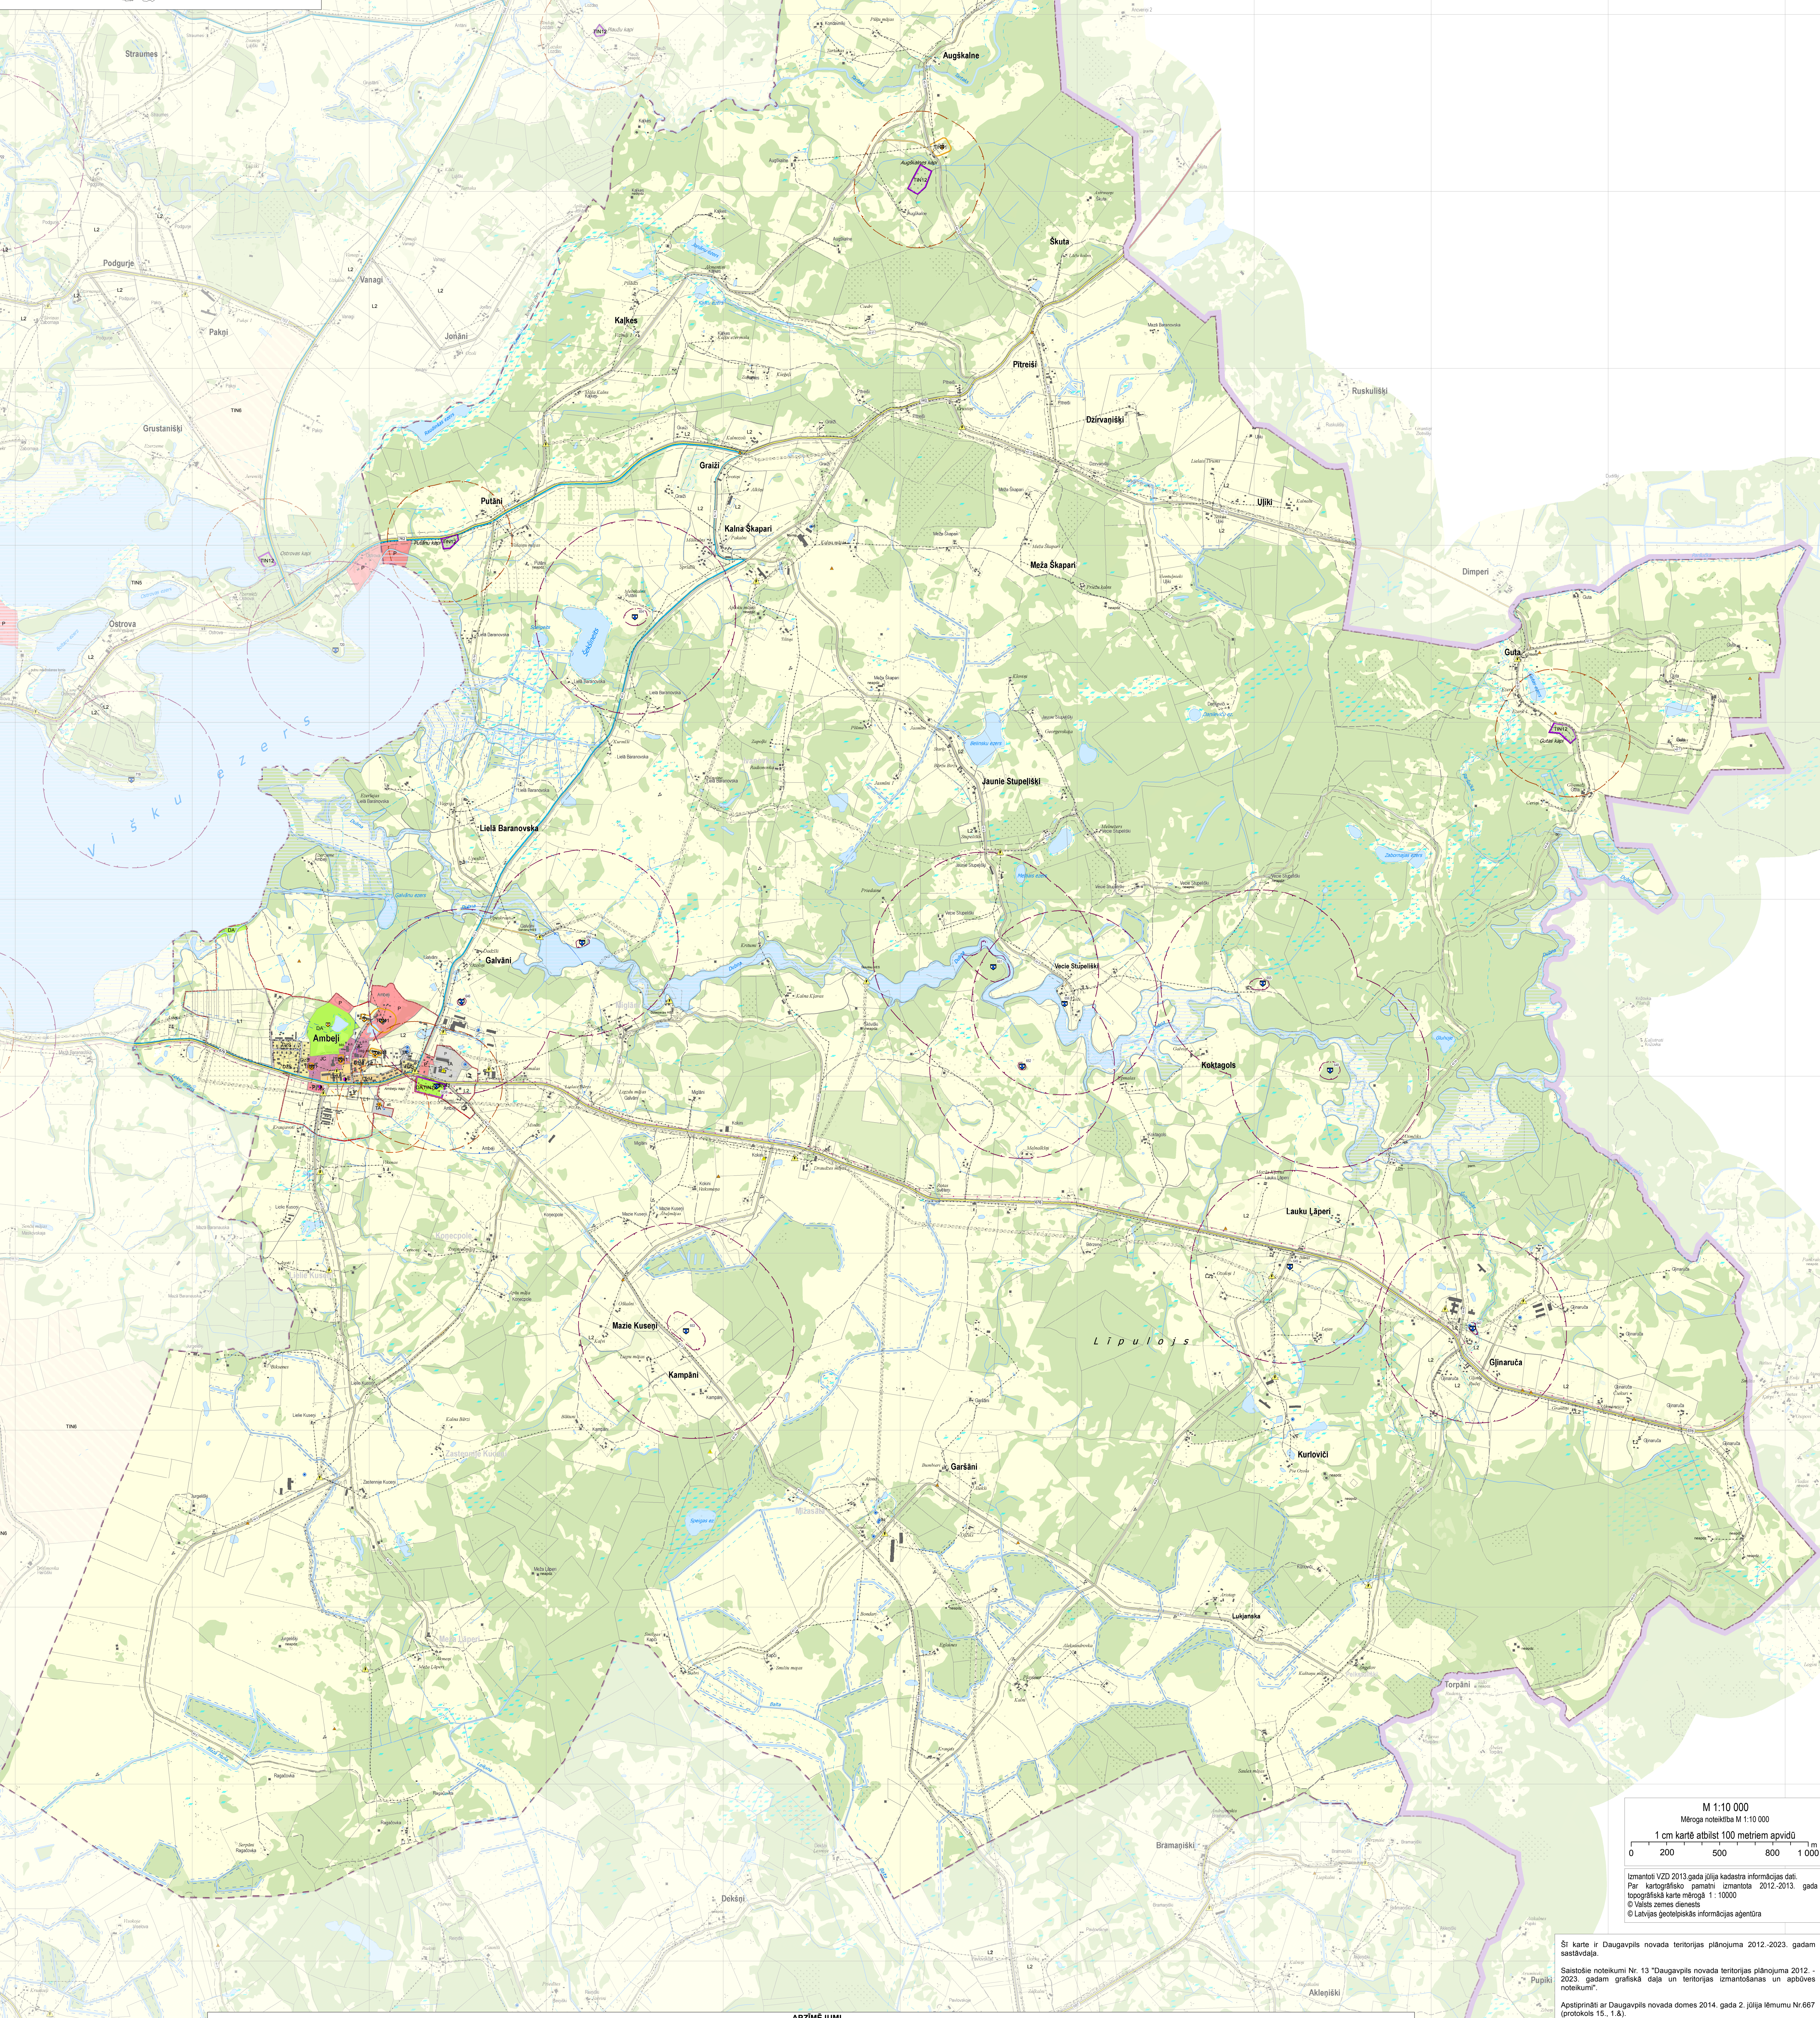

DAUGAVPILS NOVADA Teritorijas plānojuma 2012.-2023. gadam TERITORIJAS PLĀNOTĀ (ATĻAUTĀ) IZMANTOŠANA Ambeļu pagasts

IZSTRĀDĀTĀJS
Daugavpils novada dome
Rtgas iela 2
Daugavpils, LV-5401
Tālr.: 65422238; Fakss: 65476810
e-pasts: dome@dnd.lv