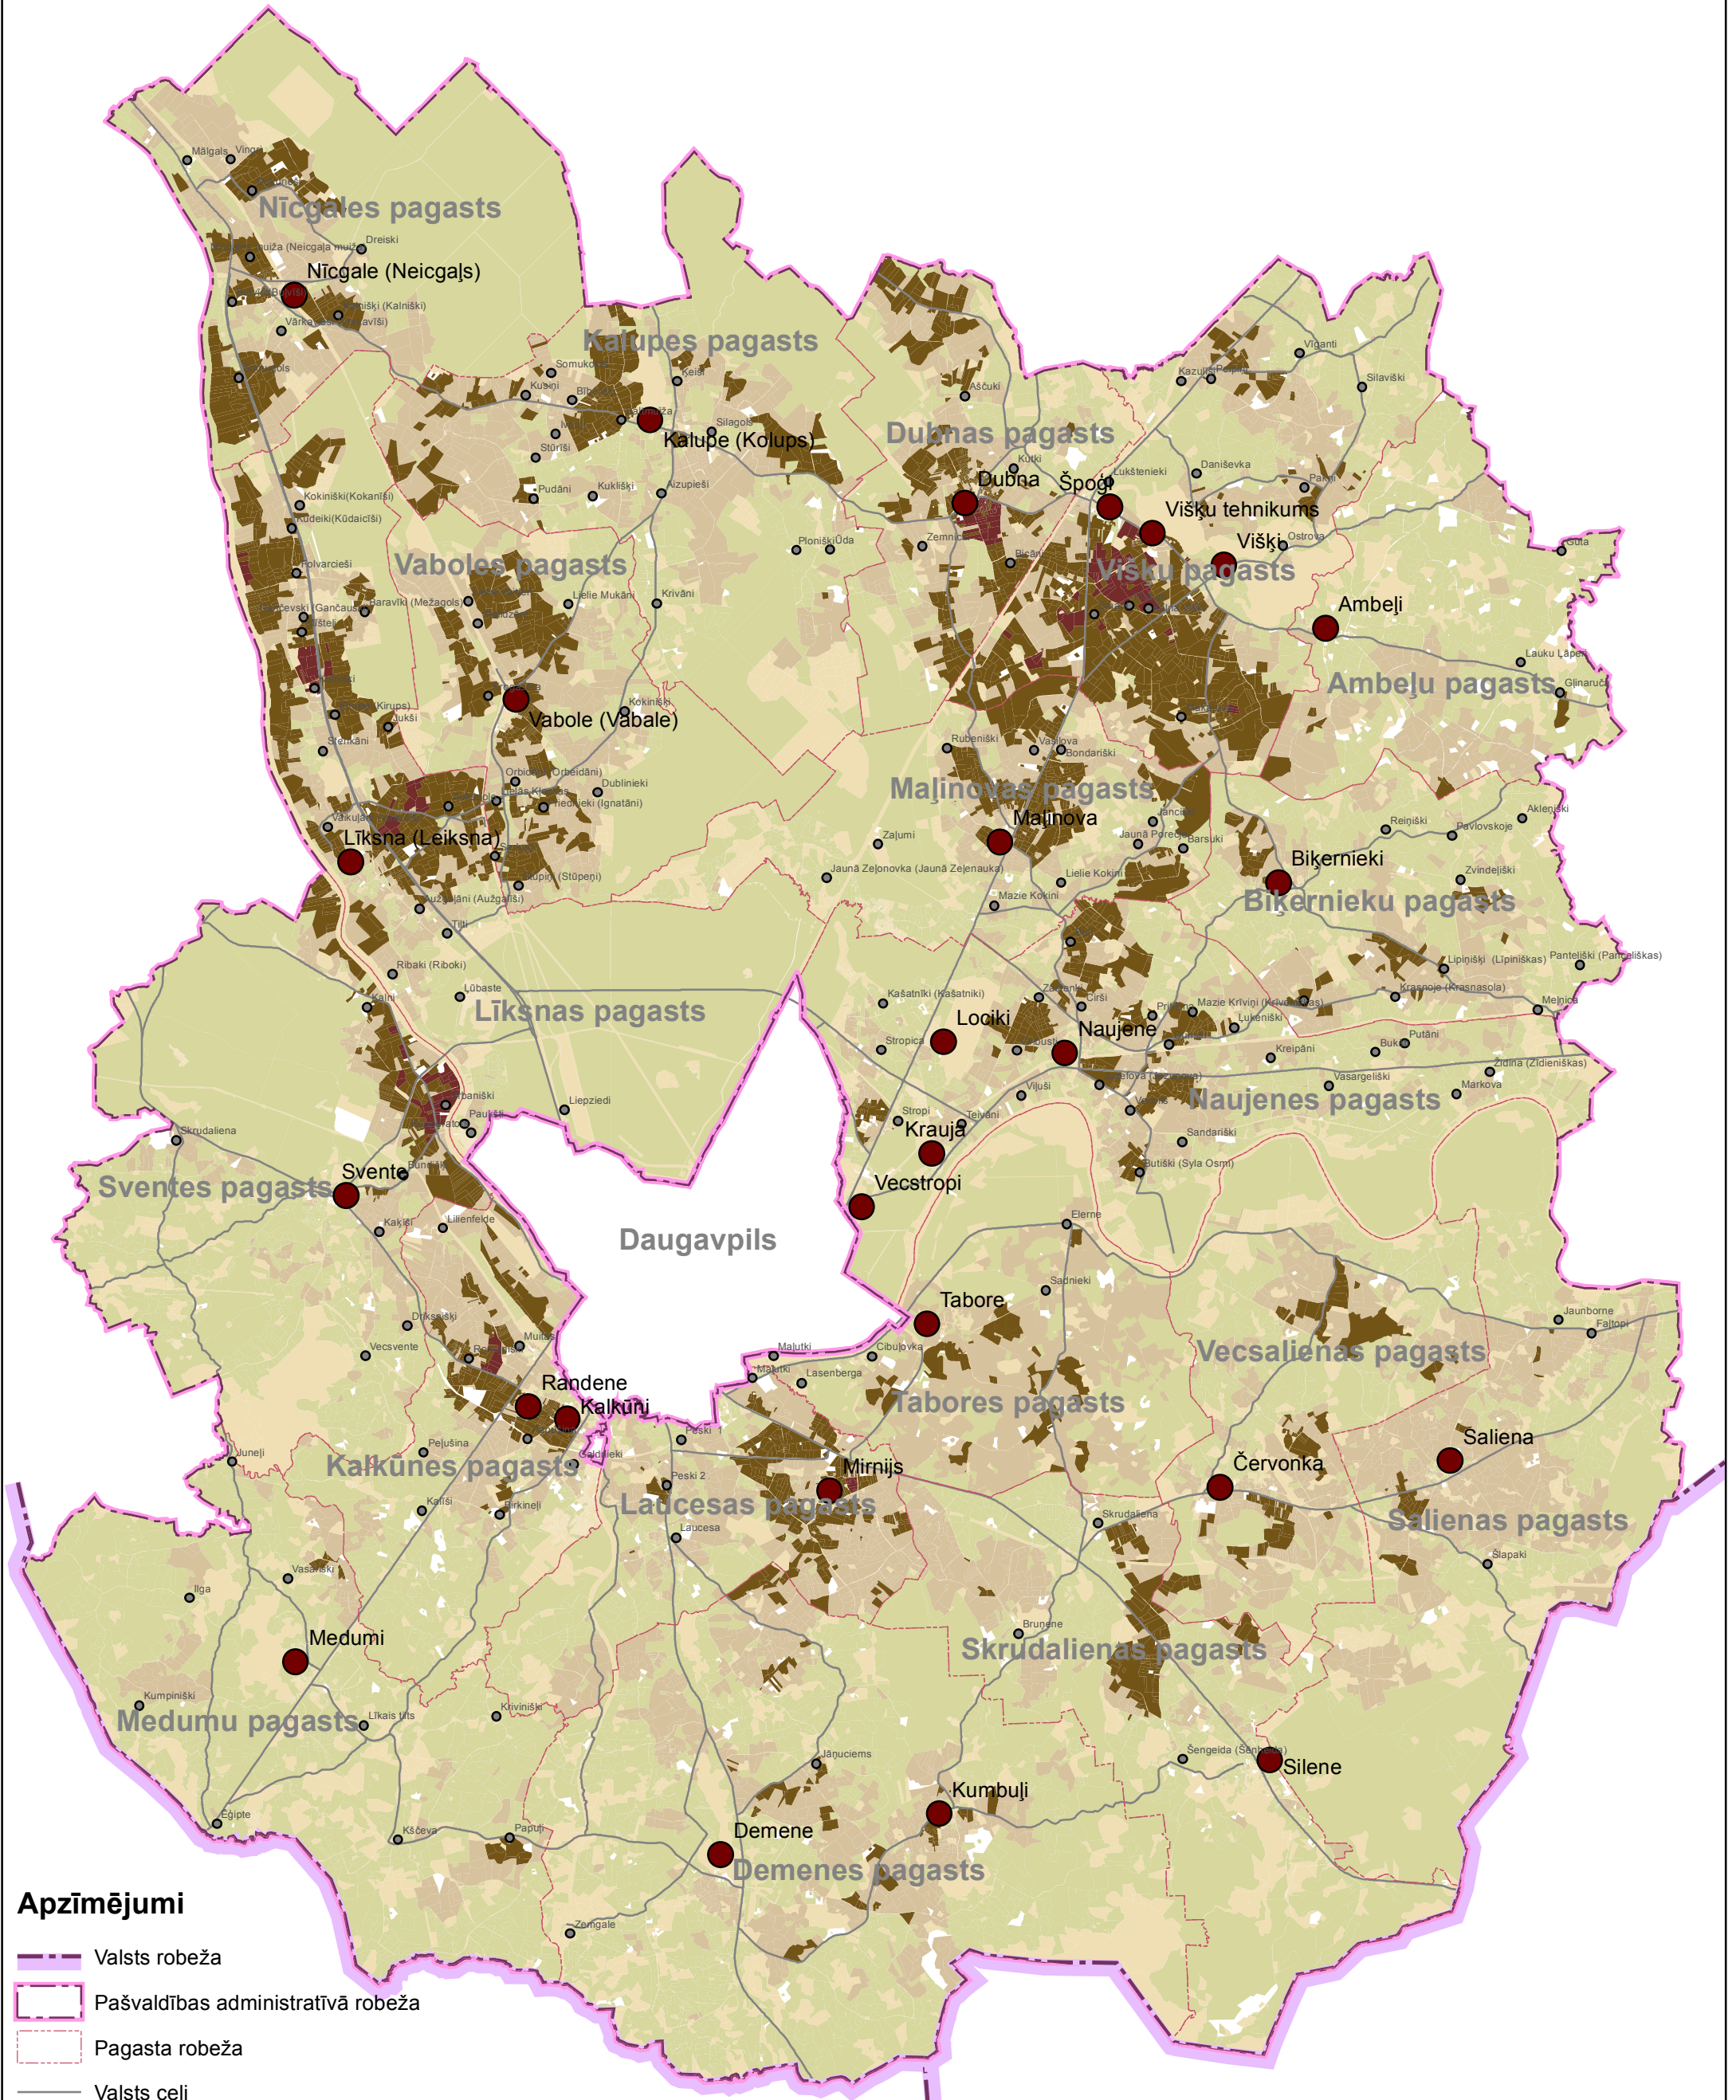

Daugavpils novada teritorijas augsnes kvalitāte

**Apzīmējumi**

- Valsts robeža
- Pašvaldības administratīvā robeža
- Pagasta robeža
- Valsts ceļi
- I kv.gr. (0 - 20balles)
- II kv.gr. (20 - 30balles)
- III kv.gr. (31 - 40balles)
- IV kv.gr. (41 - 50balles)
- V kv.gr. (51 - 60balles)

Lietuva

Baltkrievija

Izstrādāja  
Daugavpils novada domes  
Attīstības nodaļa  
Sastādīts izmantojot Valsts Zemes dienesta  
2011. gada datus